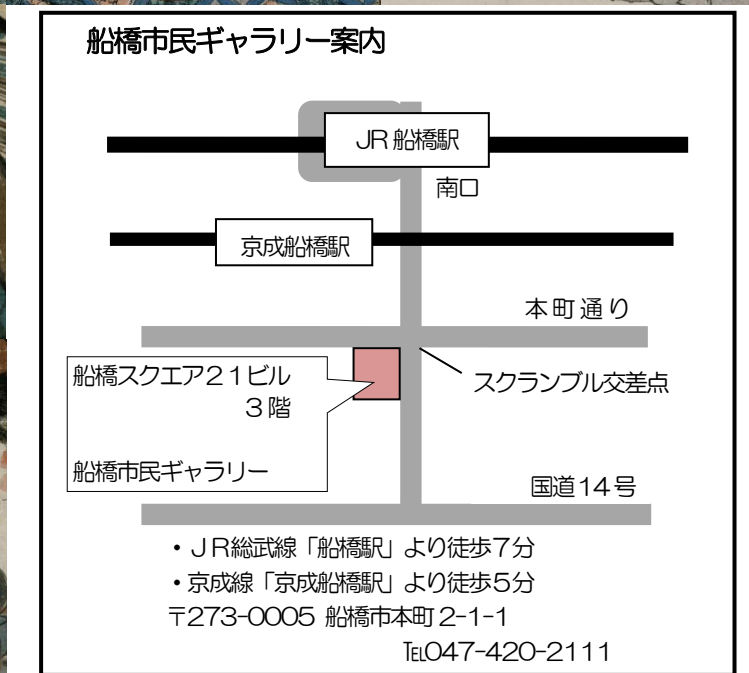

5

6

7

9

10

11

- 1 『御札参り最良船之図』歌川豊国 2 『富嶽三十六景 神奈川沖浪裏』葛飾北斎 3 『名所江戸百景 鴻の台とねい風景』歌川広重 4 『忠孝潮来府志』葛飾北斎 5 『近世水許伝 銚子の五郎造』歌川豊国 6 『名所江戸百景 利根川はらばら松』歌川広重 7 『美盾八競 高殿落雁』歌川国芳 8 『山海愛度図会 耳かきつたい 上総あわびとり』歌川国芳 9 『総房海陸勝景奇覧』葛飾北斎 10 『富士三十六景 上総鹿越山』歌川広重 11 『与三郎お富 五節句之内弥生』歌川豊国 12 『小桜当吾幽霊の図』歌川国芳 (全て部分)