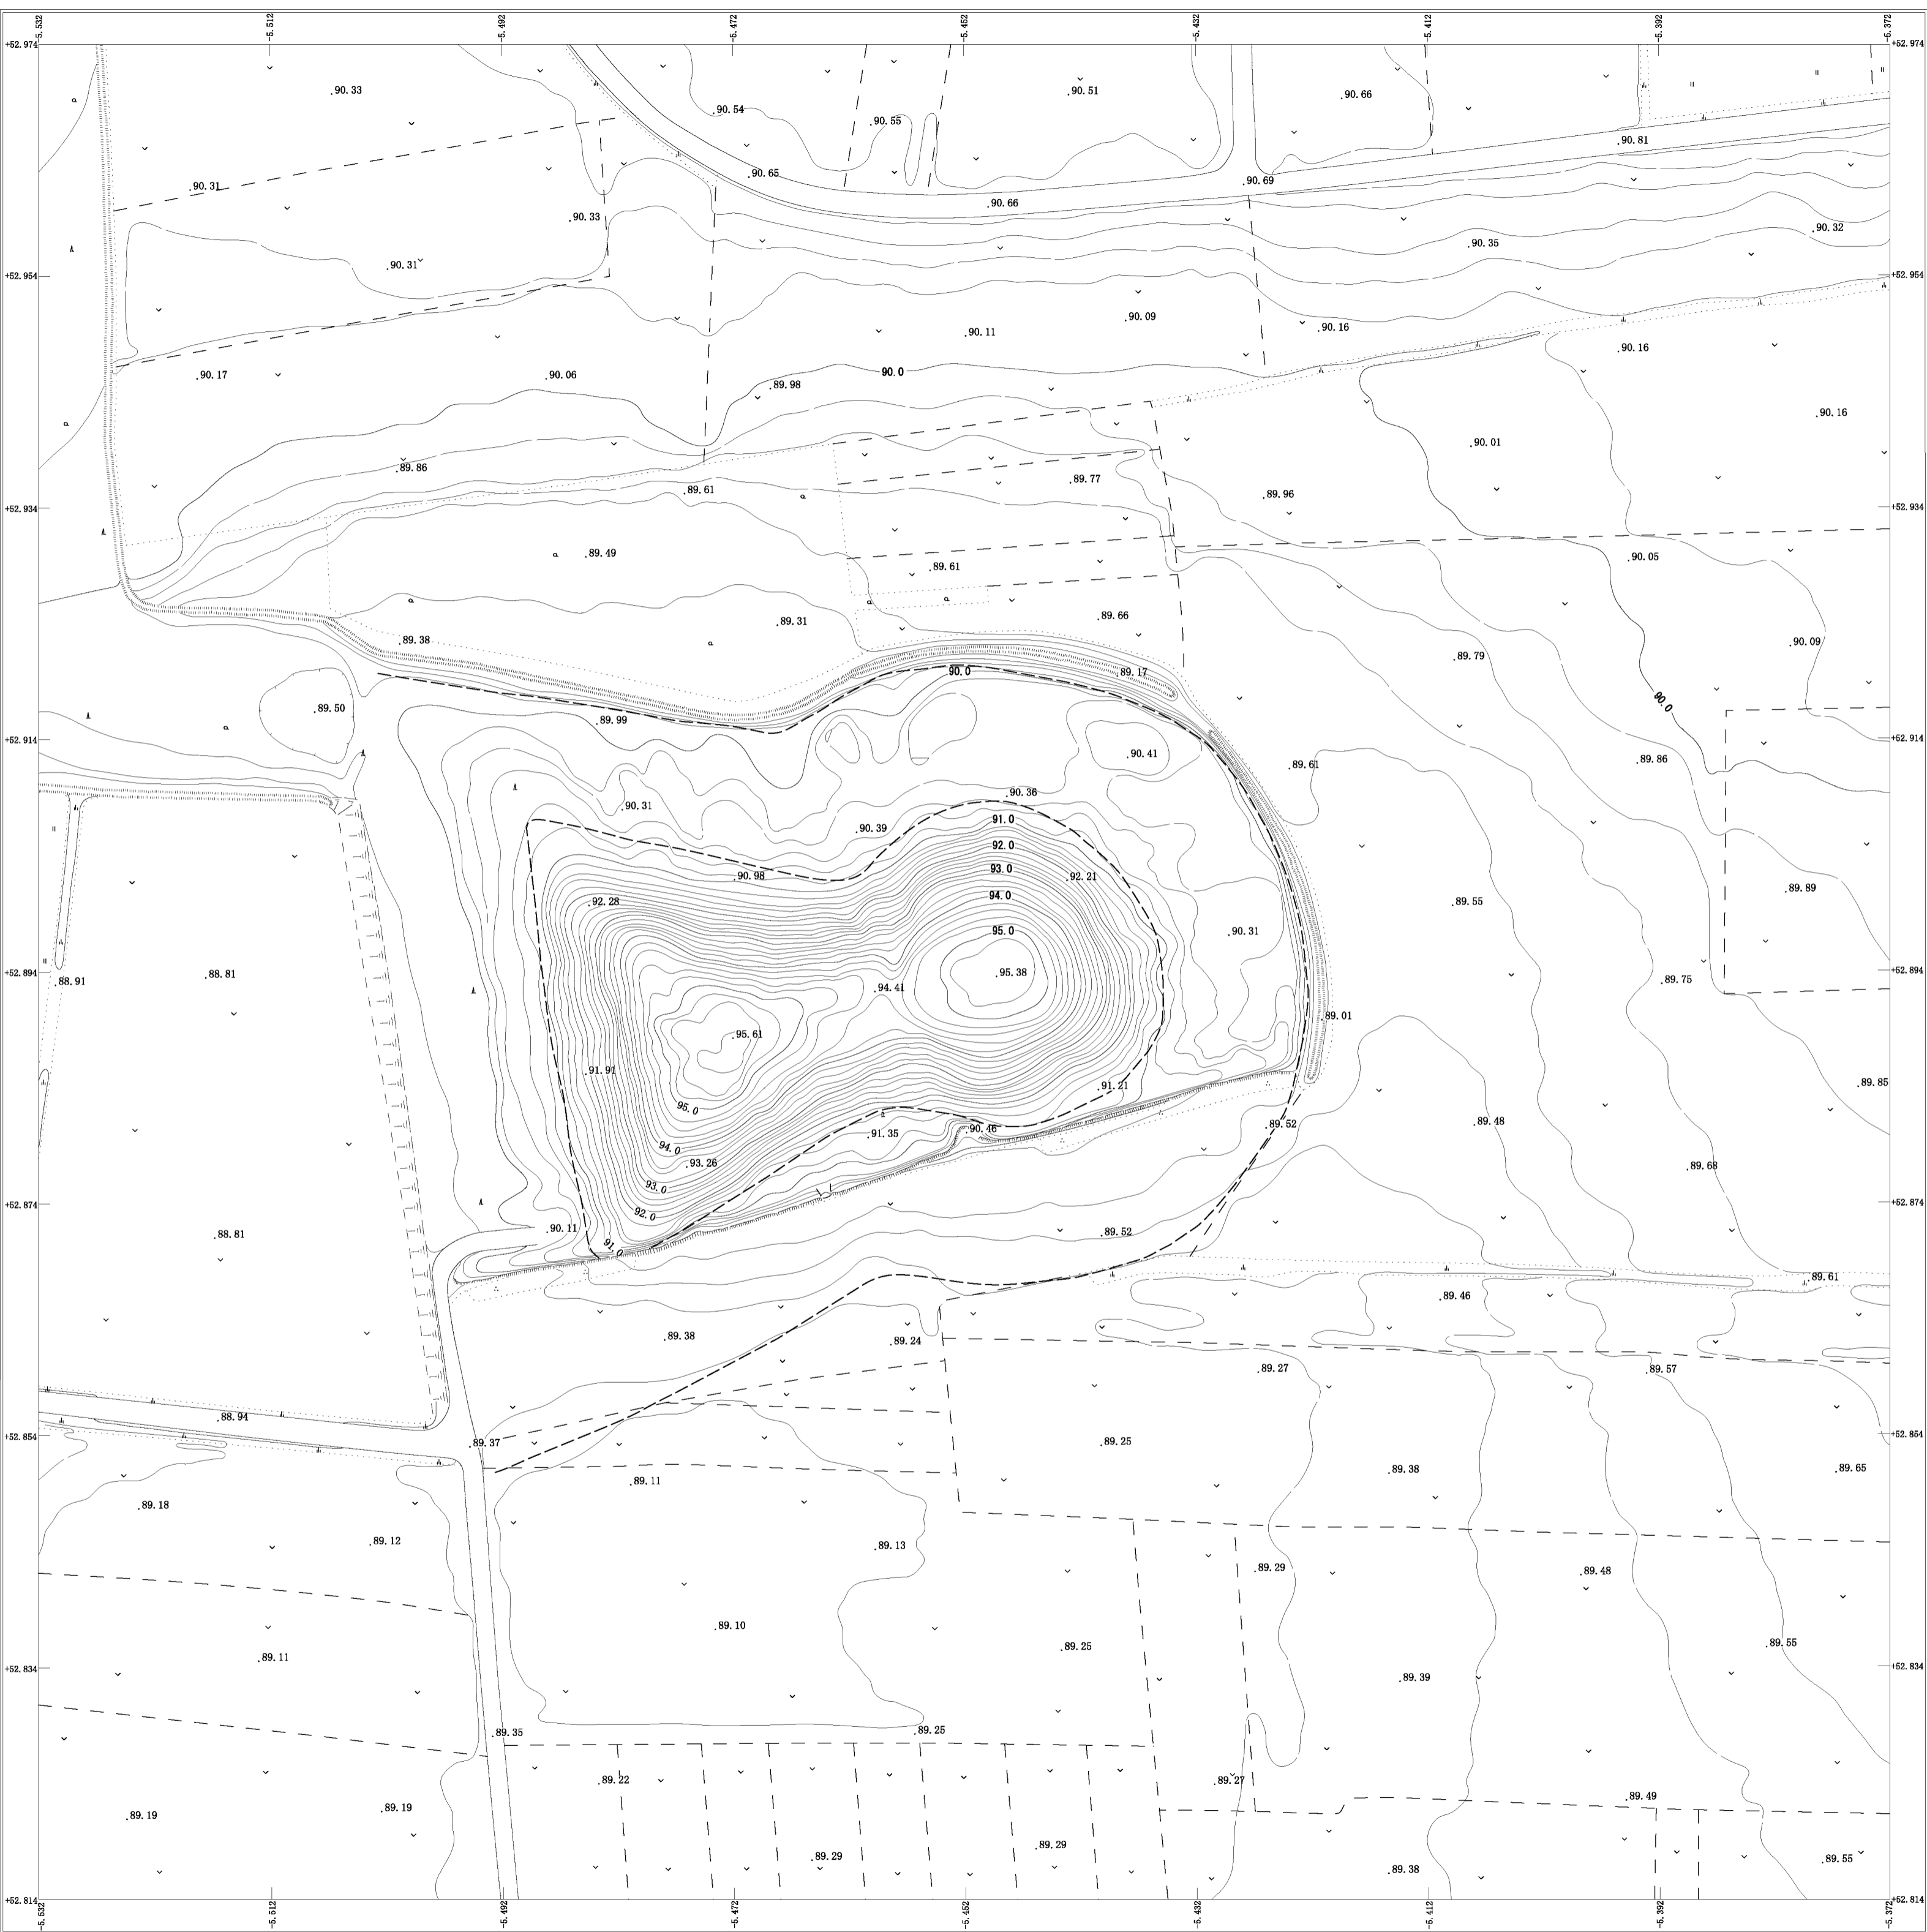

長塚古墳航空写真測量図

昭和59年3月測図 等高線間隔 20cm
座標系 第IX系