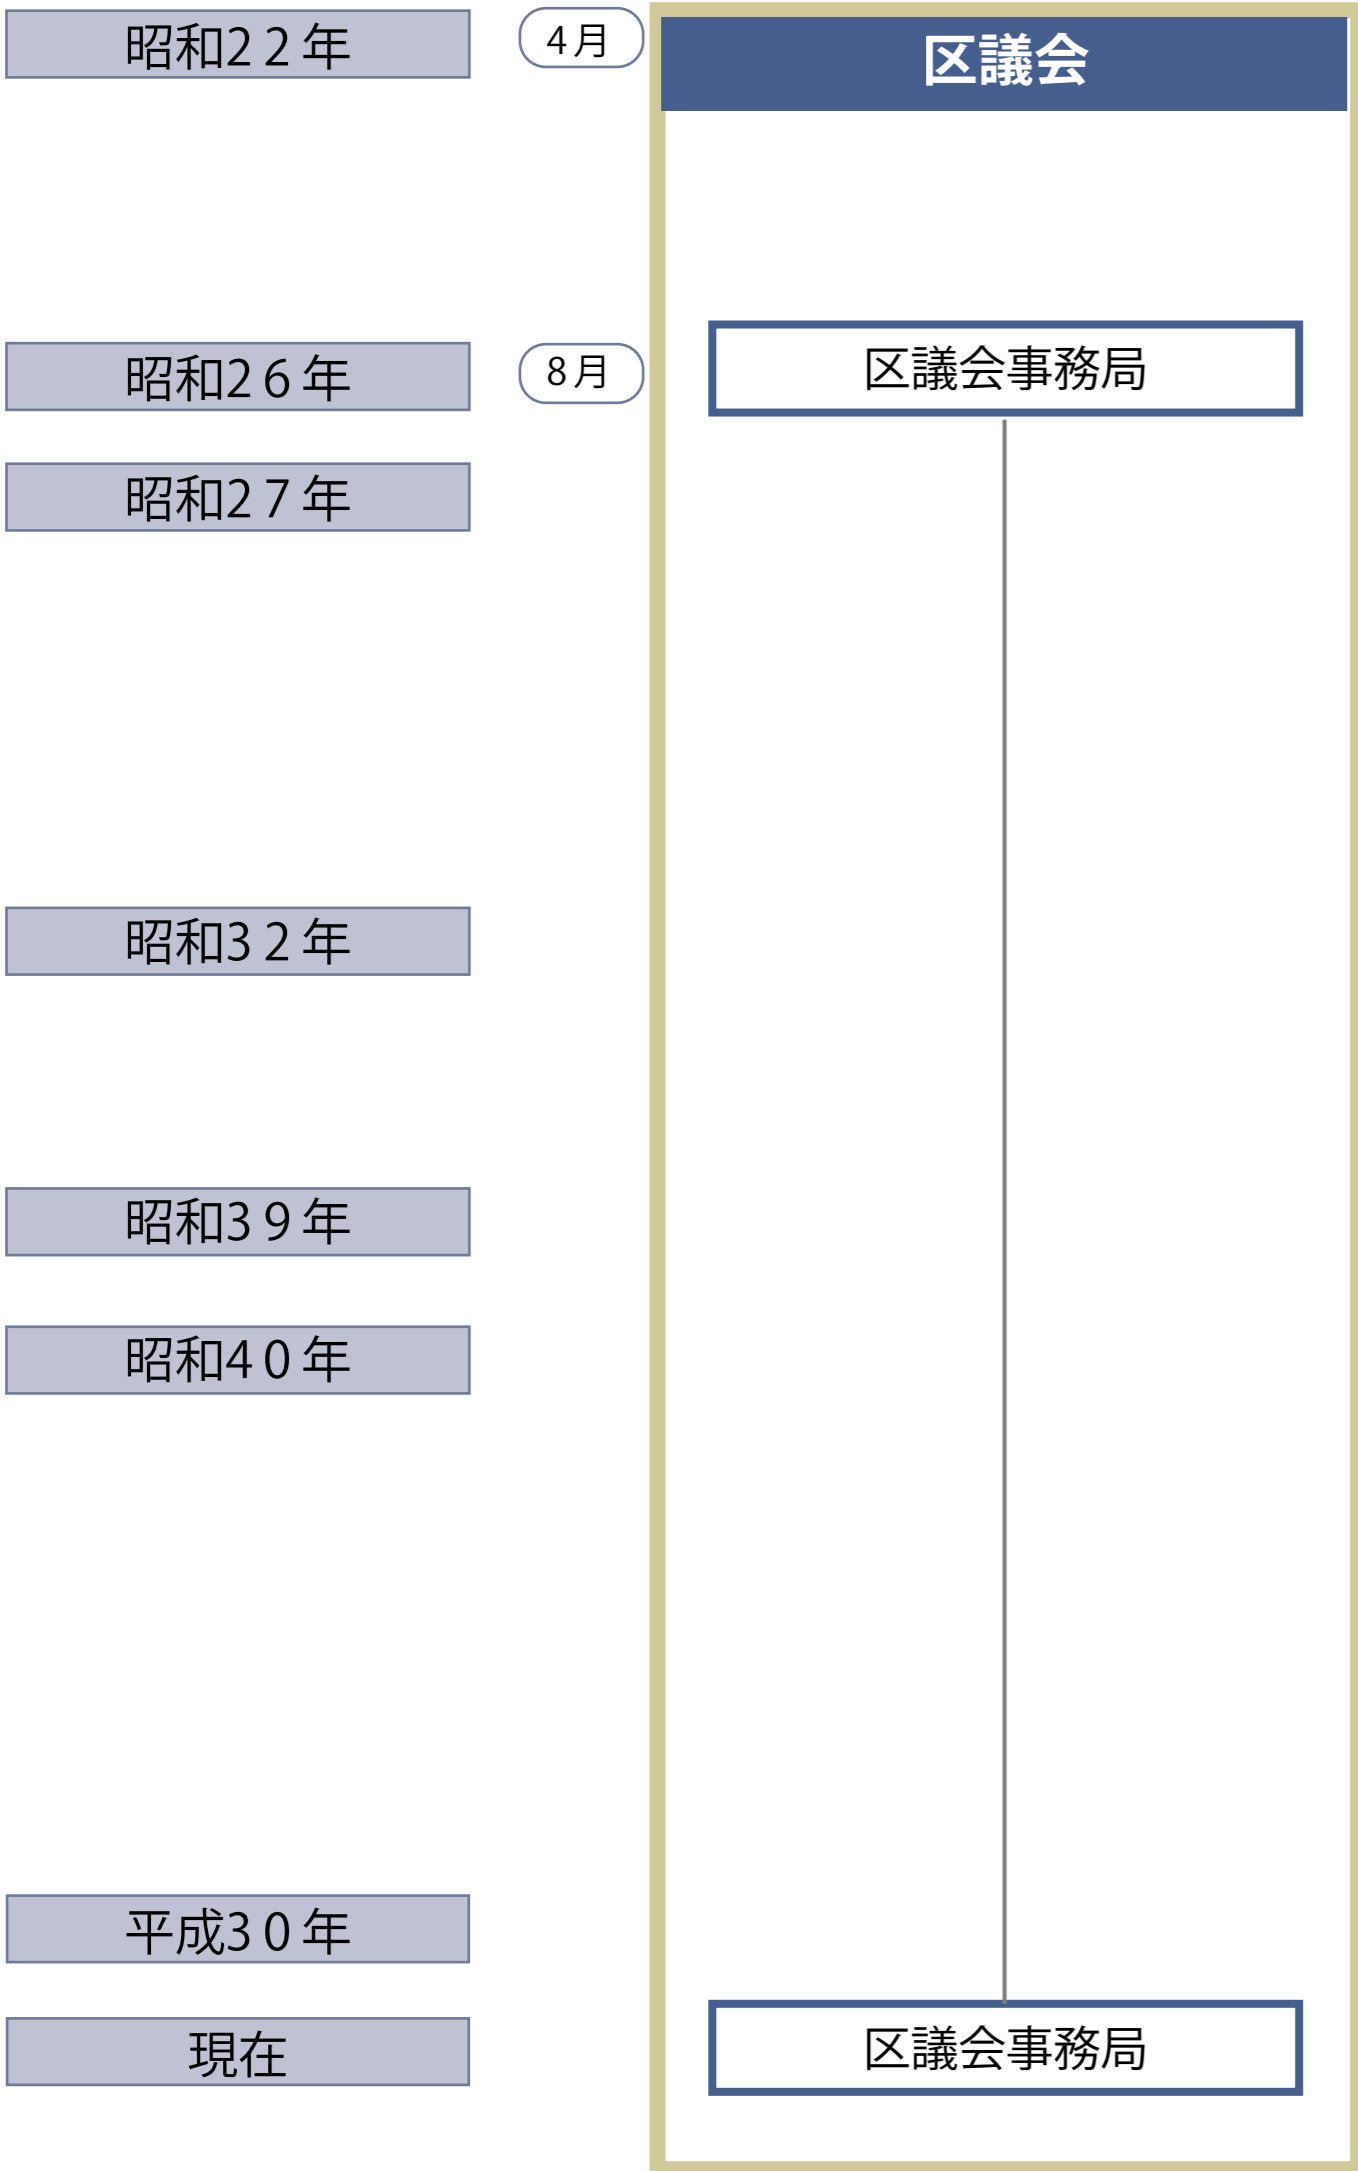

行政委員会等の組織変遷

※昭和40年以降は部組織の変遷を記載