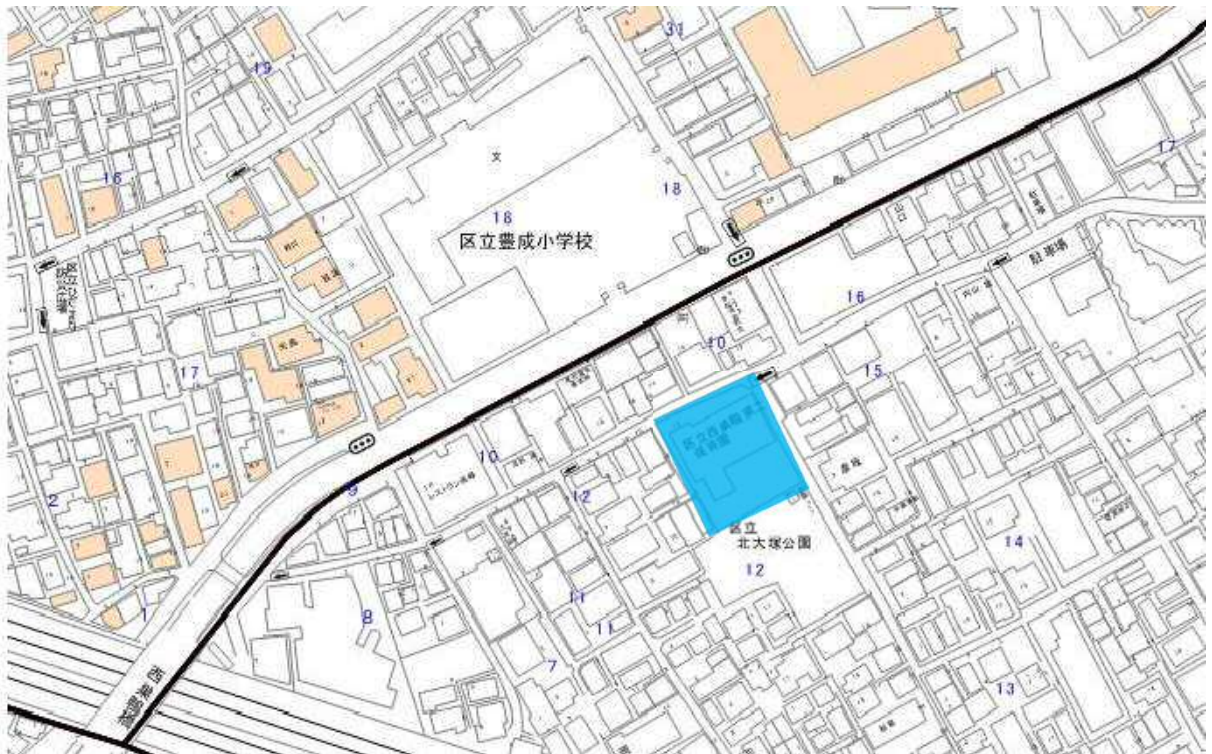

#### (1) 東部子ども家庭支援センター

現在の仮施設（上池袋2丁目）へ移転して運営継続

#### (2) 仮園舎（北大塚3丁目）

平成26年6月 事業者募集

平成27年4月 私立認可保育所開所

【施設位置図】

- ① 保育園仮園舎（北大塚三丁目12番12号）

- ② 東部子ども家庭支援センター仮施設（上池袋二丁目35番22号）