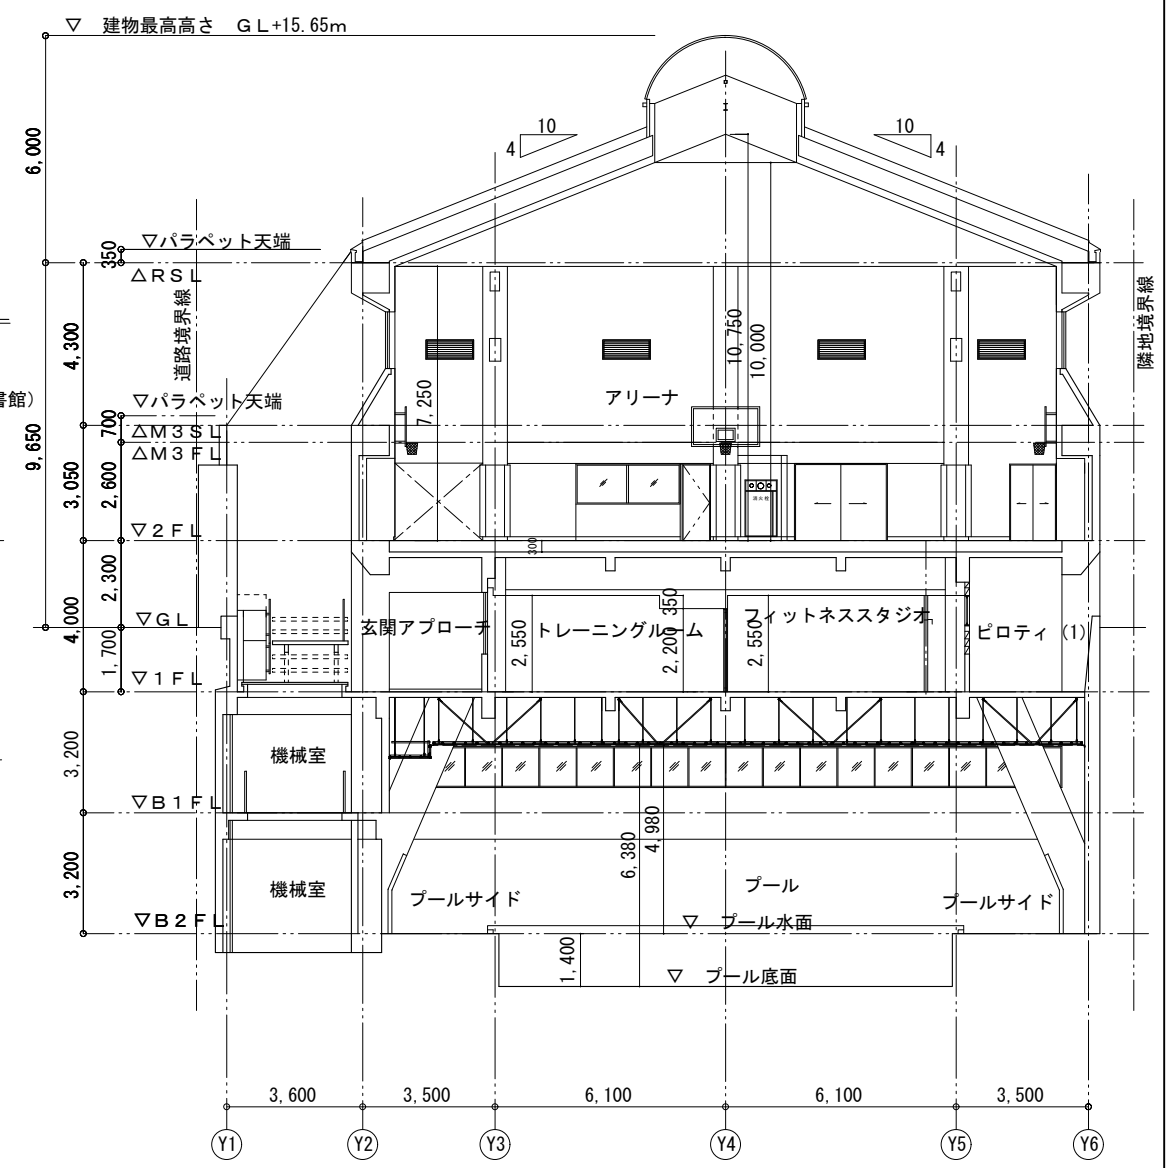

北側立面図 1/200
(隣地側・駐輪場側)

西側立面図 1/200
(前面道路側)

南側立面図 1/200
(図書館側)

断面図(体育館)

A-A断面図 1/200

B-B断面図 1/200

キープラン 1/500

地下1階平面図 1/200

1階平面図 1/200

南側立面图 1/200

西側立面图 1/200

北側立面图 1/200

東側立面图 1/200

断面図 (図書館)

A-A 断面図 1/200

B-B 断面図 1/200