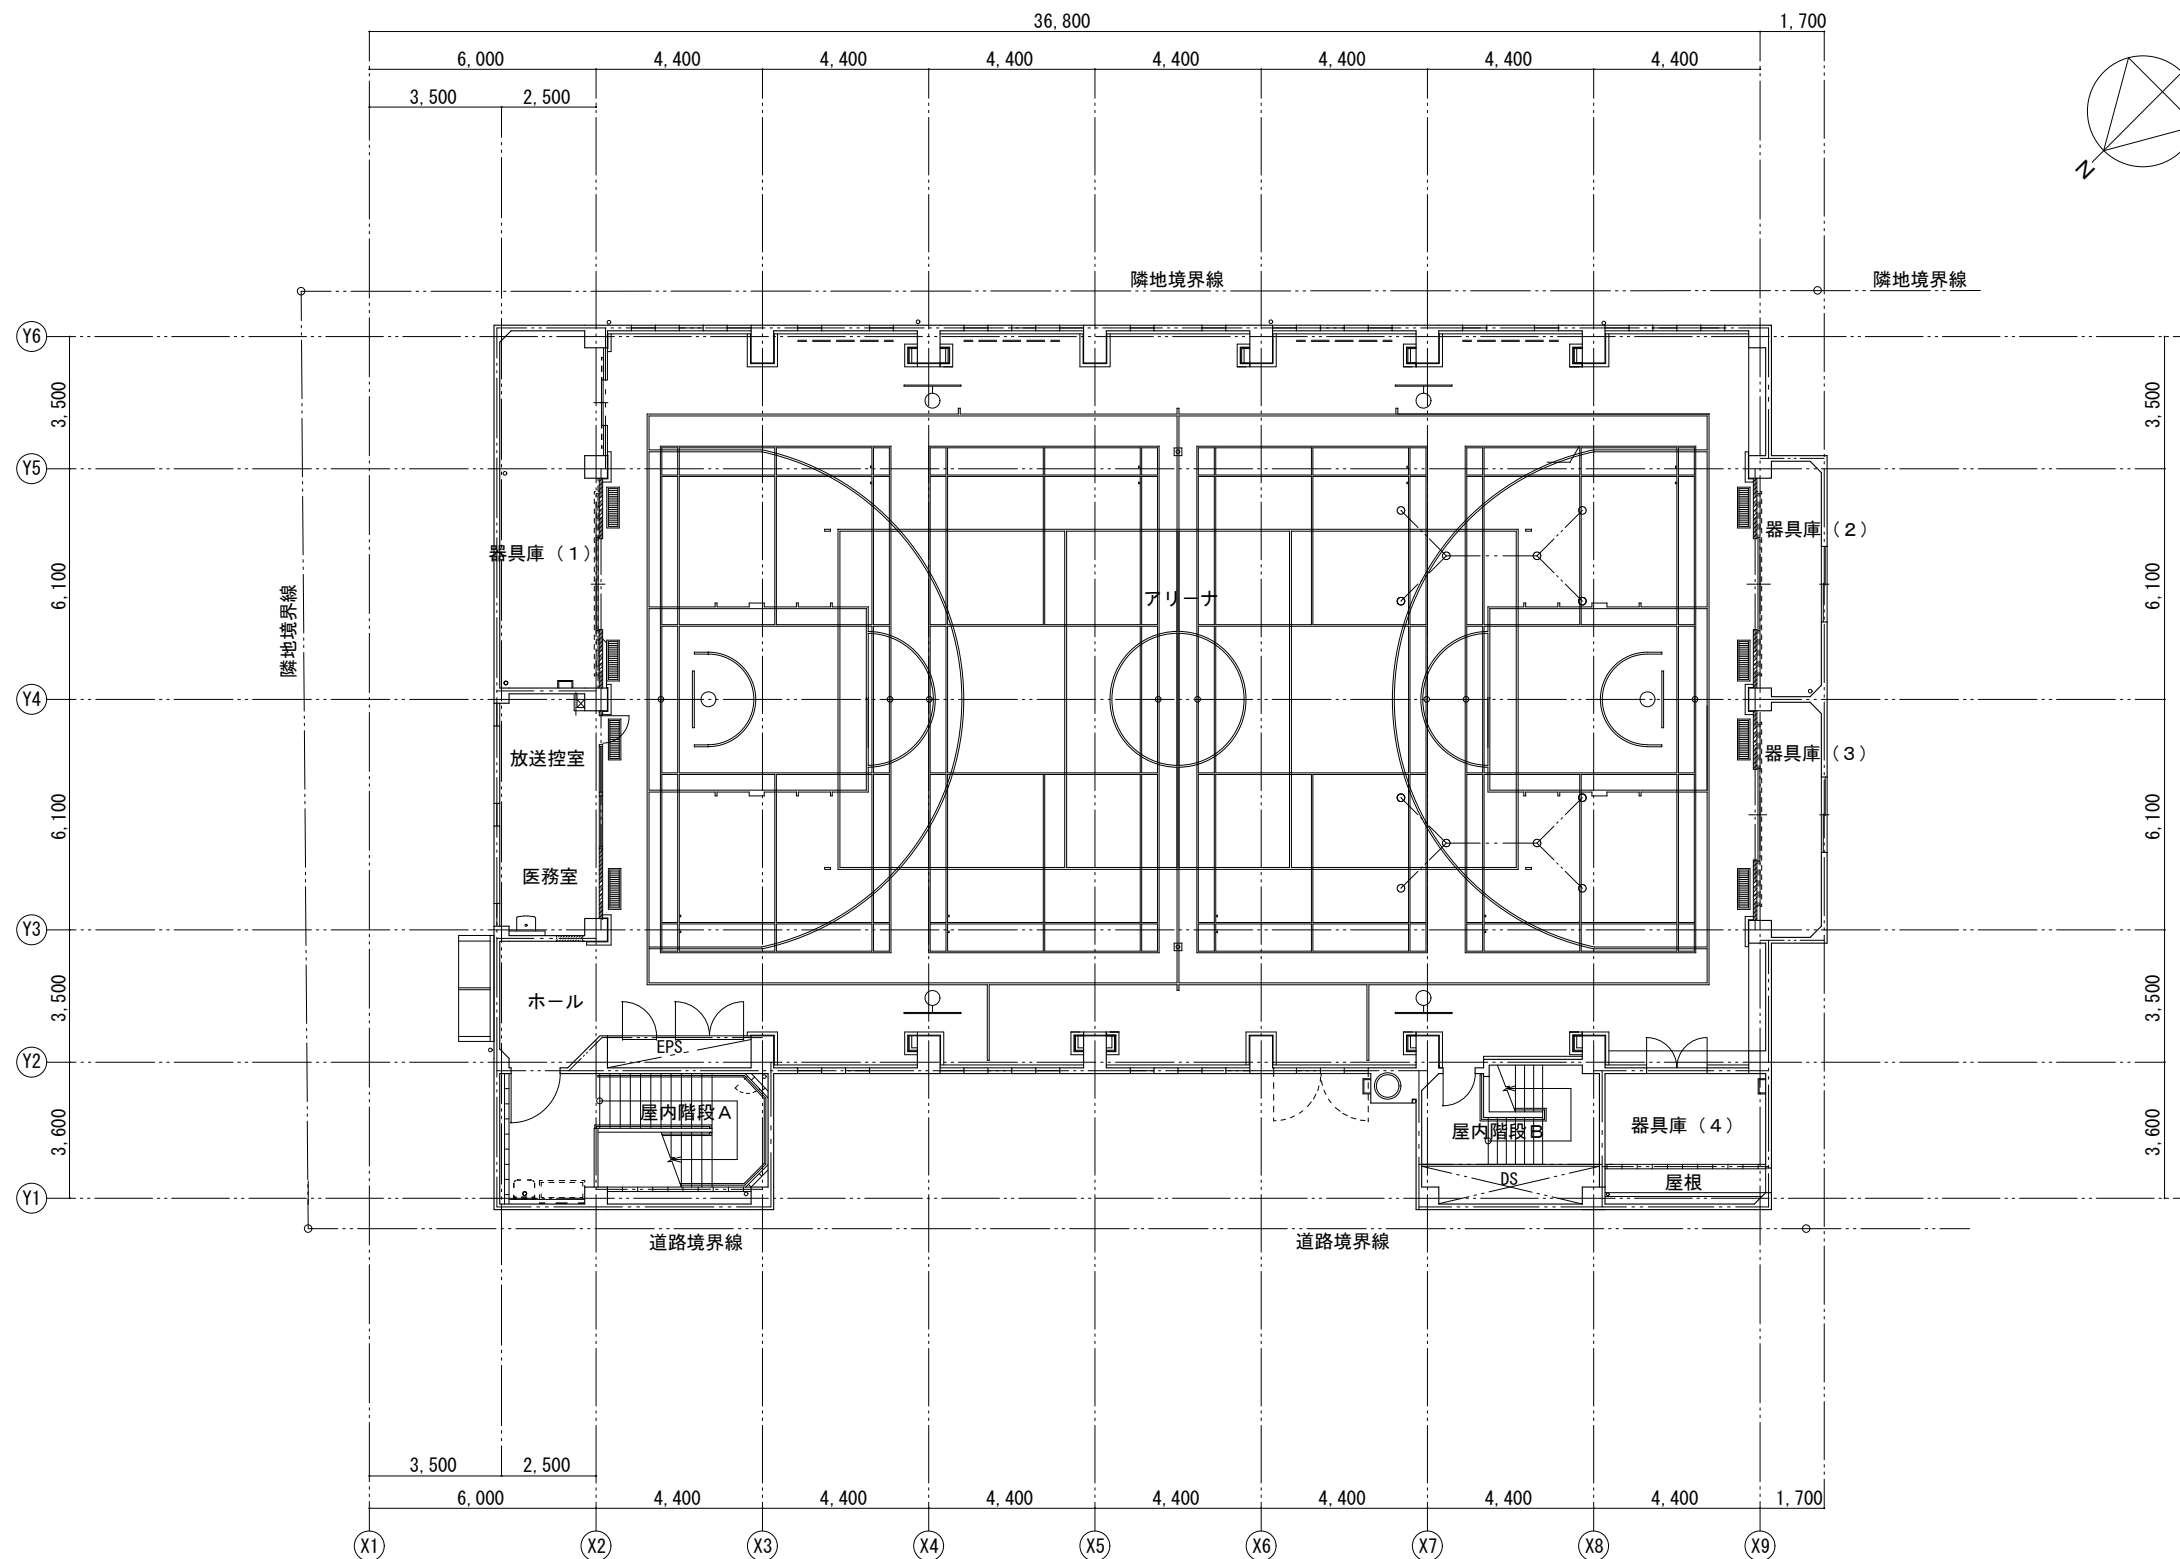

配置図 1/300

地下 2 階平面図 1/200

地下1階平面図 1/200

1階平面図 1/200

2階平面図 1/200

R階平面図 1/200

立面図 (体育館)

東側立面図 1/200
(民家隣地側)