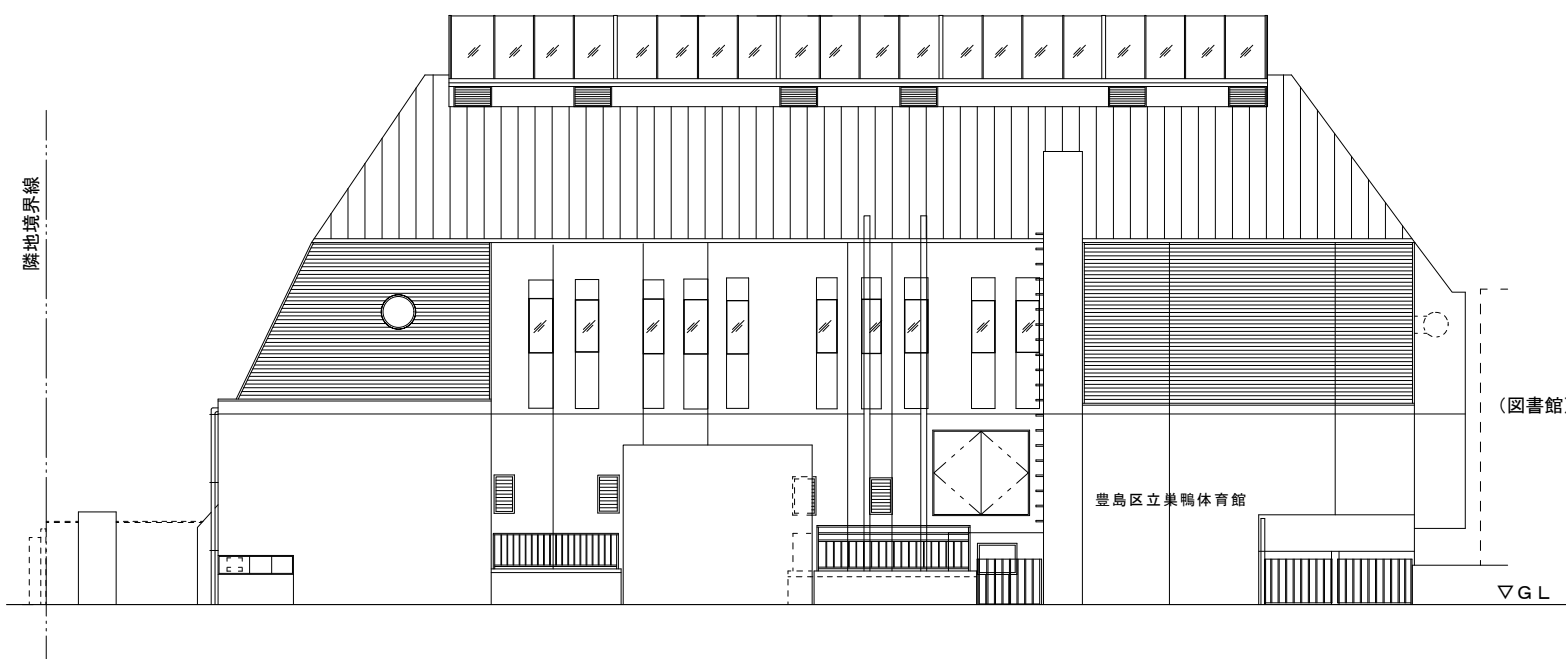

配置図 1/300

地下 2 階平面図 1/200

地下1階平面図 1/200

1階平面図 1/200

2階平面図 1/200

R階平面図 1/200

立面図 (体育館)

東側立面図 1/200
(民家隣地側)

北側立面図 1/200
(隣地側・駐輪場側)

西側立面図 1/200
(前面道路側)

南側立面図 1/200
(図書館側)

断面図(体育館)

A-A断面図 1/200

B-B断面図 1/200

キープラン 1/500

地下1階平面図 1/200