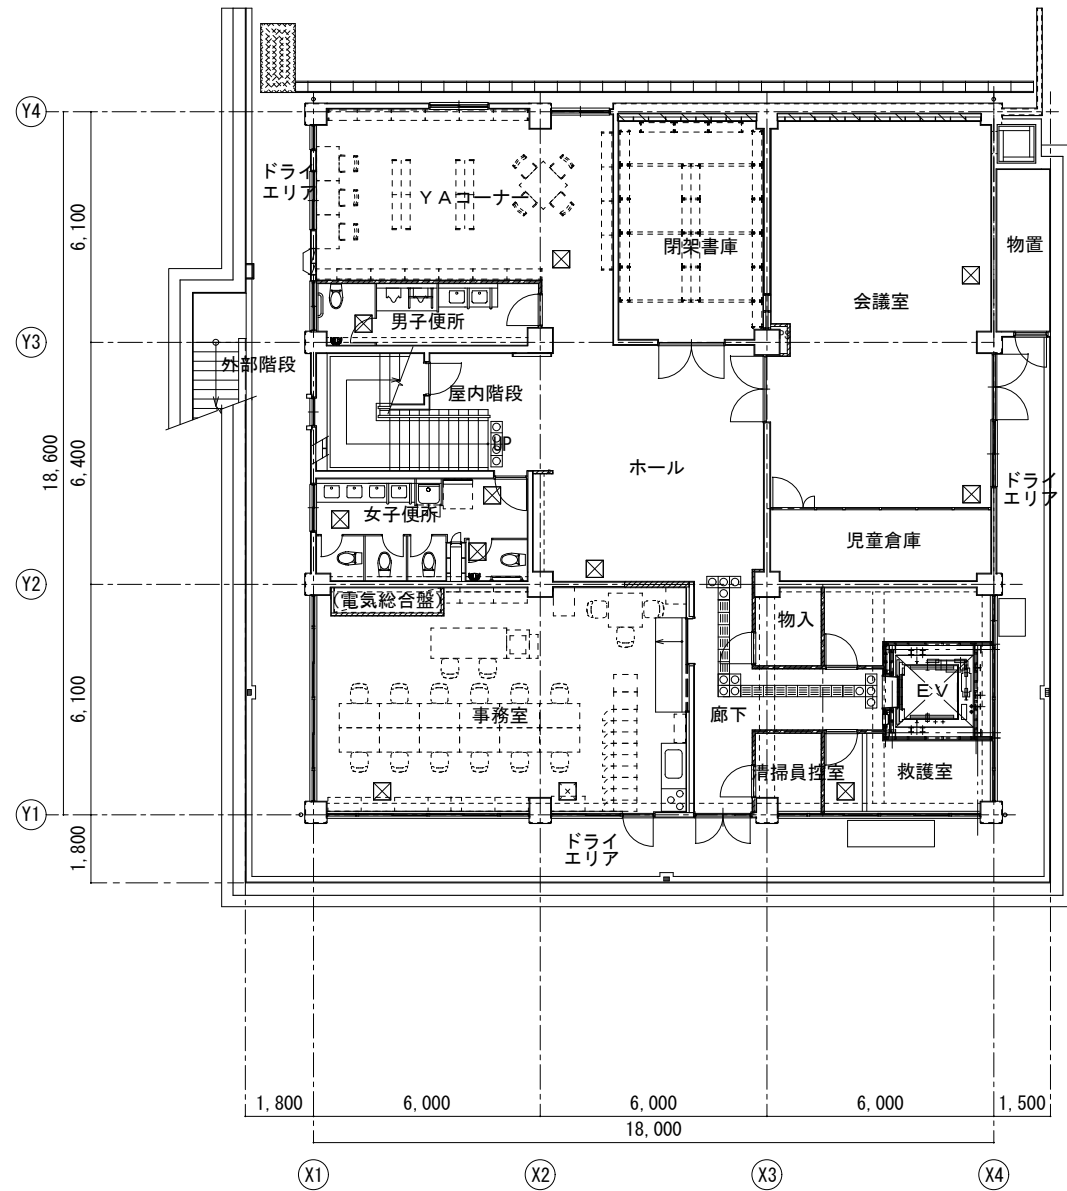

配置図 1/300

地下 2 階平面図 1/200

地下1階平面図 1/200

1階平面図 1/200

2階平面図 1/200

R階平面図 1/200

立面図 (体育館)

東側立面図 1/200
(民家隣地側)

北側立面図 1/200
(隣地側・駐輪場側)

西側立面図 1/200
(前面道路側)

南側立面図 1/200
(図書館側)

断面図(体育館)

A-A断面図 1/200

B-B断面図 1/200

キープラン 1/500

地下1階平面図 1/200

1階平面図 1/200

南側立面图 1/200

西側立面图 1/200

北側立面图 1/200

東側立面图 1/200

断面図 (図書館)

A-A 断面図 1/200

B-B 断面図 1/200