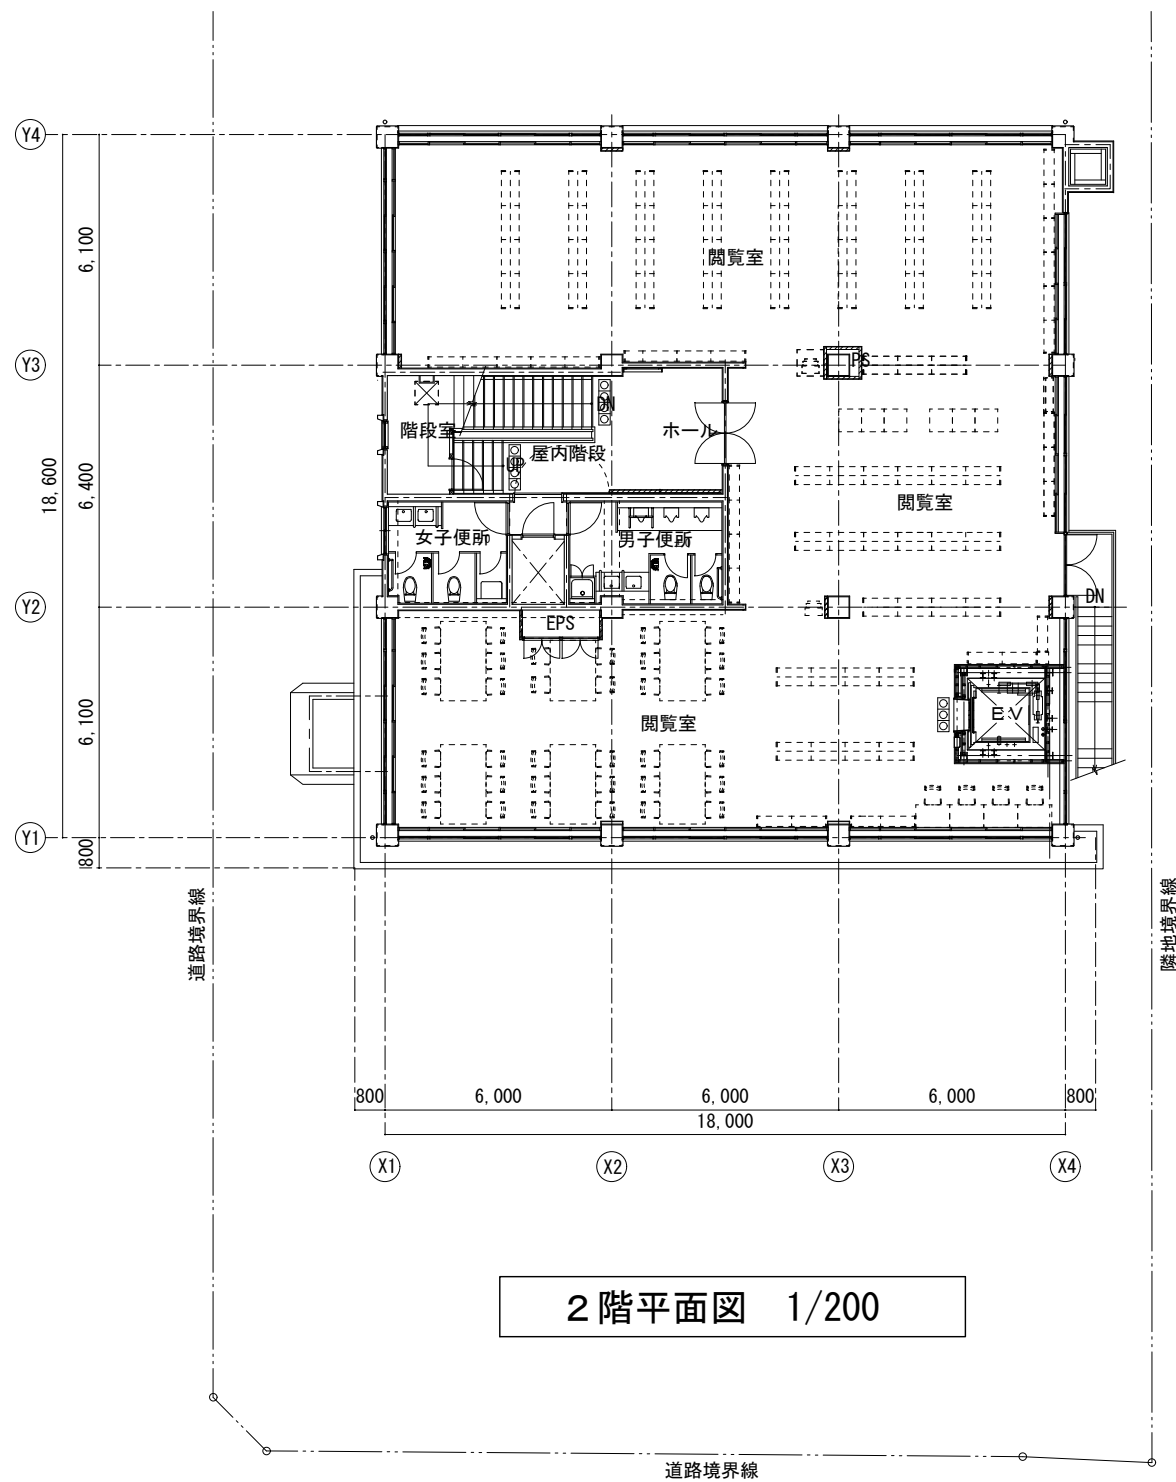

北側立面図 1/200
(隣地側・駐輪場側)

西側立面図 1/200
(前面道路側)

南側立面図 1/200
(図書館側)

断面図(体育館)

A-A断面図 1/200

B-B断面図 1/200

キープラン 1/500

地下1階平面図 1/200

1階平面図 1/200

南側立面图 1/200

西側立面图 1/200

北側立面图 1/200

東側立面图 1/200

断面図 (図書館)

A-A 断面図 1/200

B-B 断面図 1/200