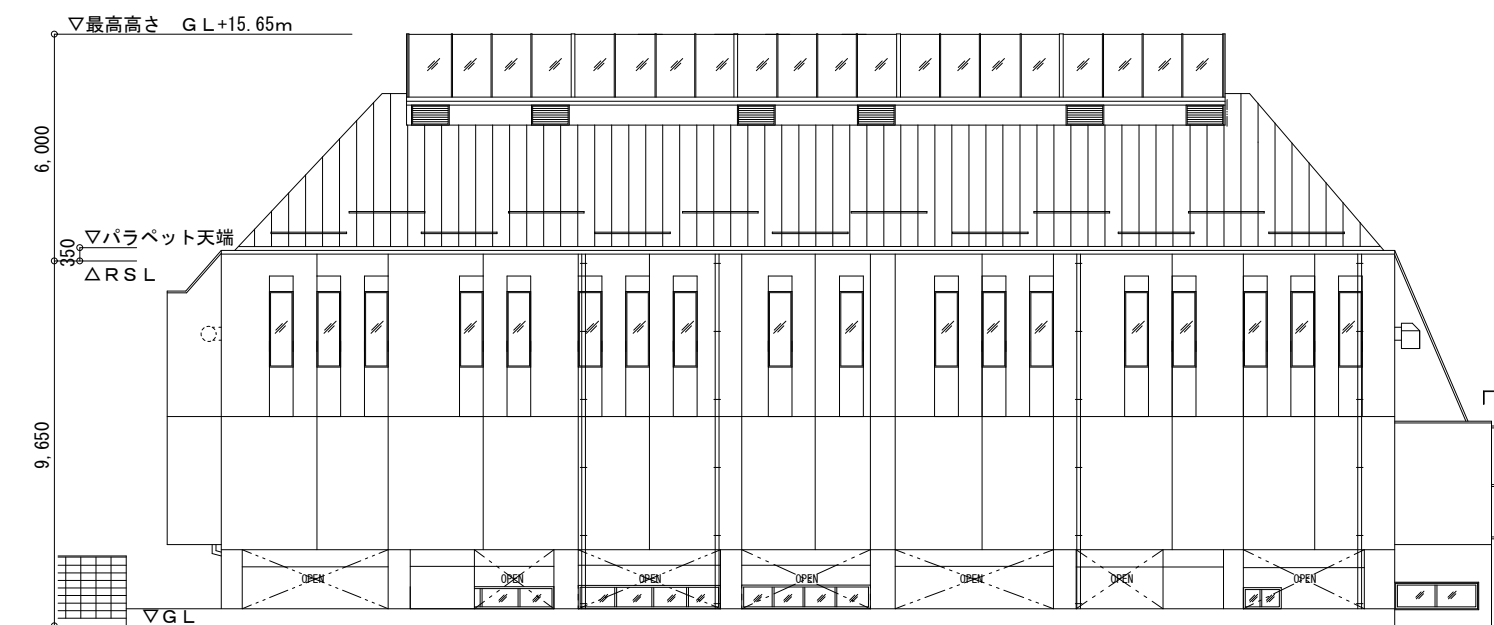

配置図 1/300

地下 2 階平面図 1/200

地下1階平面図 1/200

1階平面図 1/200

2階平面図 1/200

R階平面図 1/200

立面図 (体育館)

東側立面図 1/200
(民家隣地側)

北側立面図 1/200
(隣地側・駐輪場側)

西側立面図 1/200
(前面道路側)

南側立面図 1/200
(図書館側)

断面図(体育館)

A-A断面図 1/200

B-B断面図 1/200

キープラン 1/500

地下1階平面図 1/200