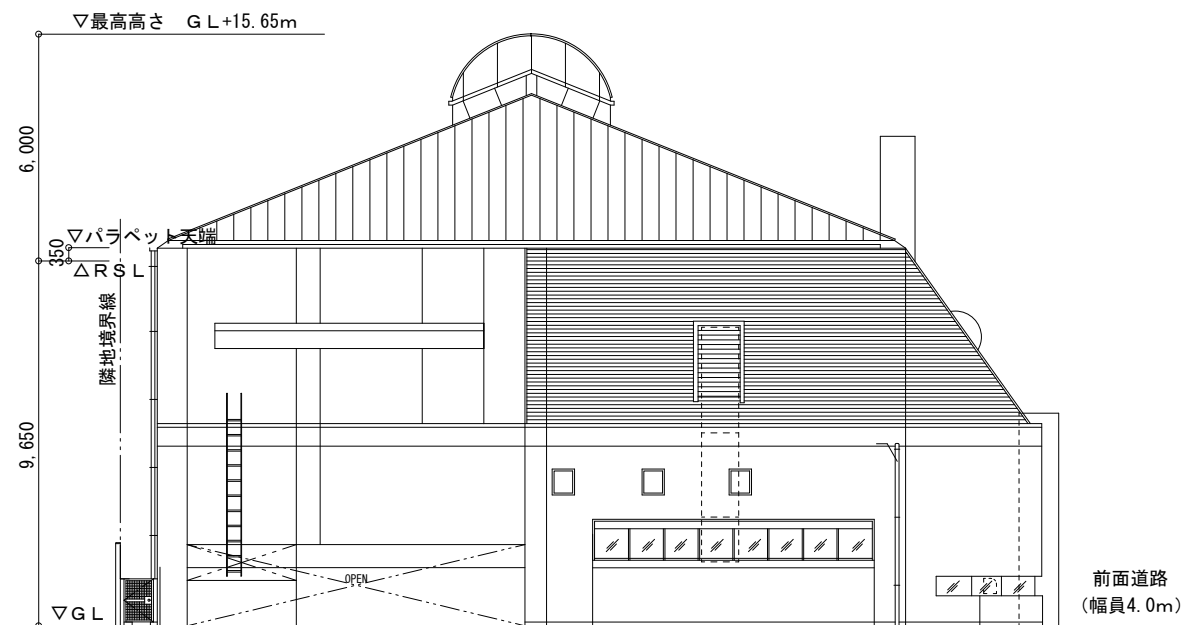

② 建物概要

- 体育館 : 地下2階 屋内プール 更衣室・シャワー室他
 : 地下1階 機械室 電気室他
 : 地上1階 トレーニングルーム フィットネススタジオ
 事務室 更衣室 シャワー室他
 : 地上2階 アリーナ 医務室 器具庫他
- 図書館 : 地下1階 YAコーナー 事務室 会議室 閉架書庫他
 : 地上1階 一般書架 ホール他
 : 地上2階 閲覧室 ホール他

③ 全体工程表

案内図

工事場所：豊島区東鴨3丁目8番7号

配置図 1/300

地下 2 階平面図 1/200

地下1階平面図 1/200

1階平面図 1/200

2階平面図 1/200

R階平面図 1/200

立面図 (体育館)

東側立面図 1/200
(民家隣地側)

北側立面図 1/200
(隣地側・駐輪場側)

西側立面図 1/200
(前面道路側)

南側立面図 1/200
(図書館側)

断面図(体育館)

A-A断面図 1/200

B-B断面図 1/200

キープラン 1/500

地下1階平面図 1/200