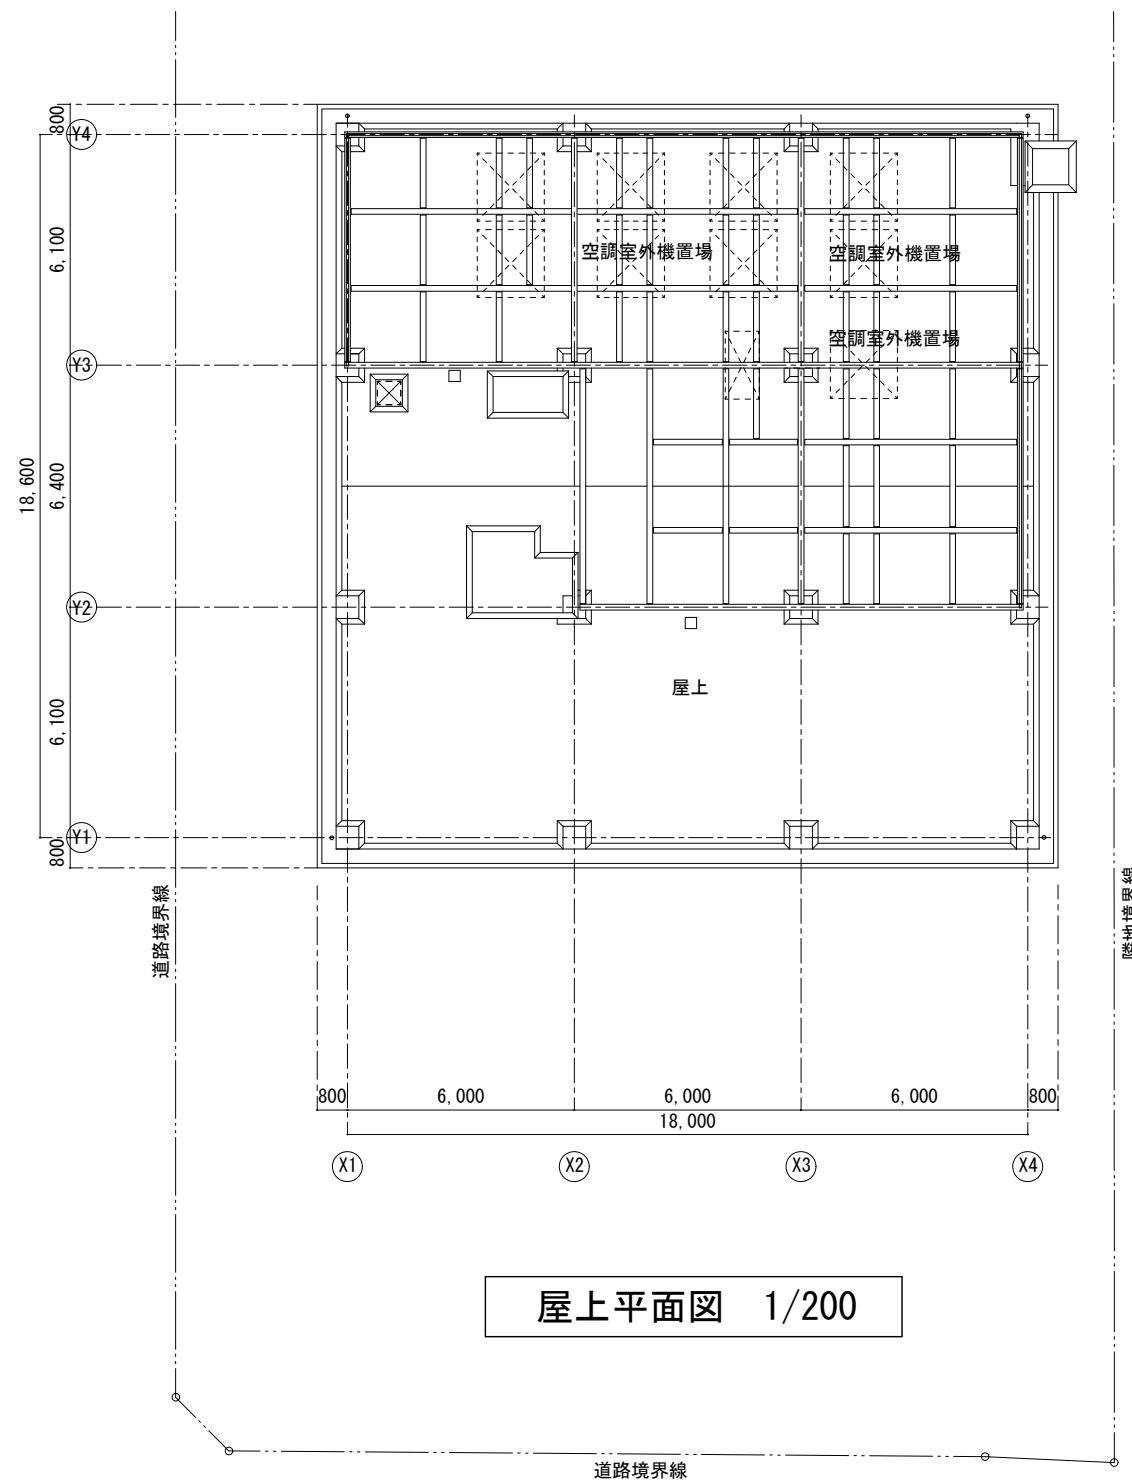

配置図 1/300

地下 2 階平面図 1/200

地下1階平面図 1/200

1階平面図 1/200

2階平面図 1/200

R階平面図 1/200

立面図 (体育館)

東側立面図 1/200
(民家隣地側)

北側立面図 1/200
(隣地側・駐輪場側)

西側立面図 1/200
(前面道路側)

南側立面図 1/200
(図書館側)

断面図(体育館)

A-A断面図 1/200

B-B断面図 1/200

キープラン 1/500

地下1階平面図 1/200

1階平面図 1/200

南側立面图 1/200

西側立面图 1/200

北側立面图 1/200

東側立面图 1/200

断面図 (図書館)

A-A 断面図 1/200

B-B 断面図 1/200