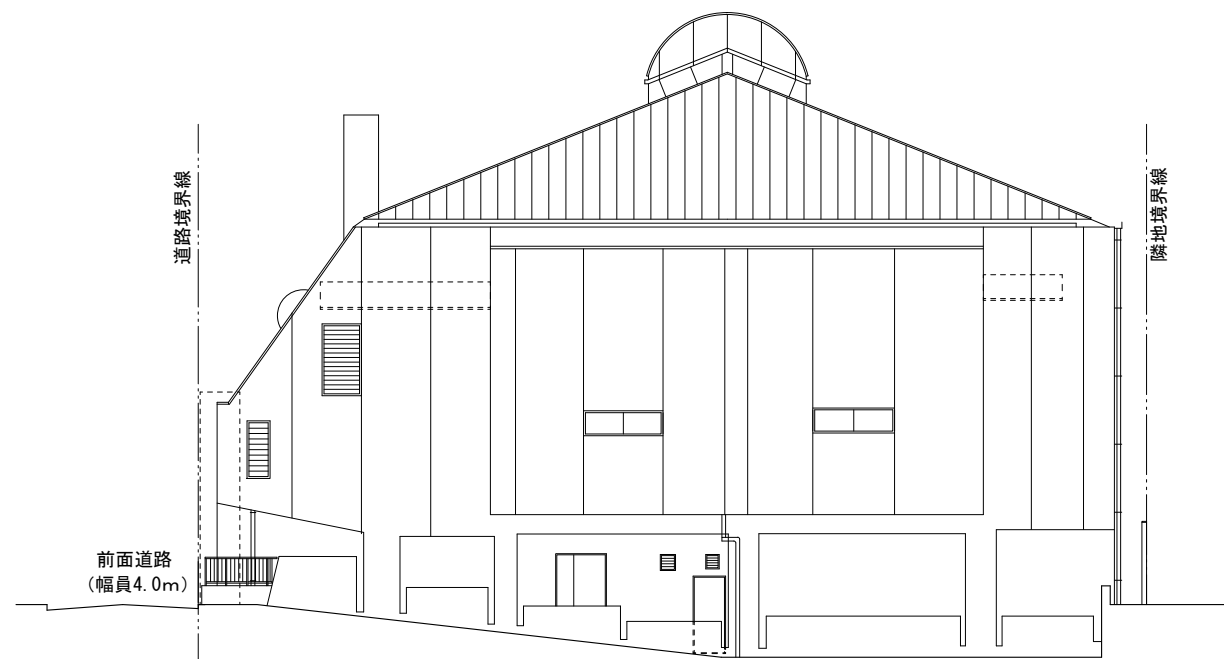

② 建物概要

- 体育館 : 地下2階 屋内プール 更衣室・シャワー室他
 : 地下1階 機械室 電気室他
 : 地上1階 トレーニングルーム フィットネススタジオ
 事務室 更衣室 シャワー室他
 : 地上2階 アリーナ 医務室 器具庫他
- 図書館 : 地下1階 YAコーナー 事務室 会議室 閉架書庫他
 : 地上1階 一般書架 ホール他
 : 地上2階 閲覧室 ホール他

③ 全体工程表

案内図

工事場所：豊島区東鴨3丁目8番7号

配置図 1/300

地下 2 階平面図 1/200

地下1階平面図 1/200

1階平面図 1/200

2階平面図 1/200

R階平面図 1/200

立面図 (体育館)

東側立面図 1/200
(民家隣地側)

北側立面図 1/200
(隣地側・駐輪場側)

西側立面図 1/200
(前面道路側)

南側立面図 1/200
(図書館側)

断面図(体育館)

A-A断面図 1/200

B-B断面図 1/200

キープラン 1/500

地下1階平面図 1/200