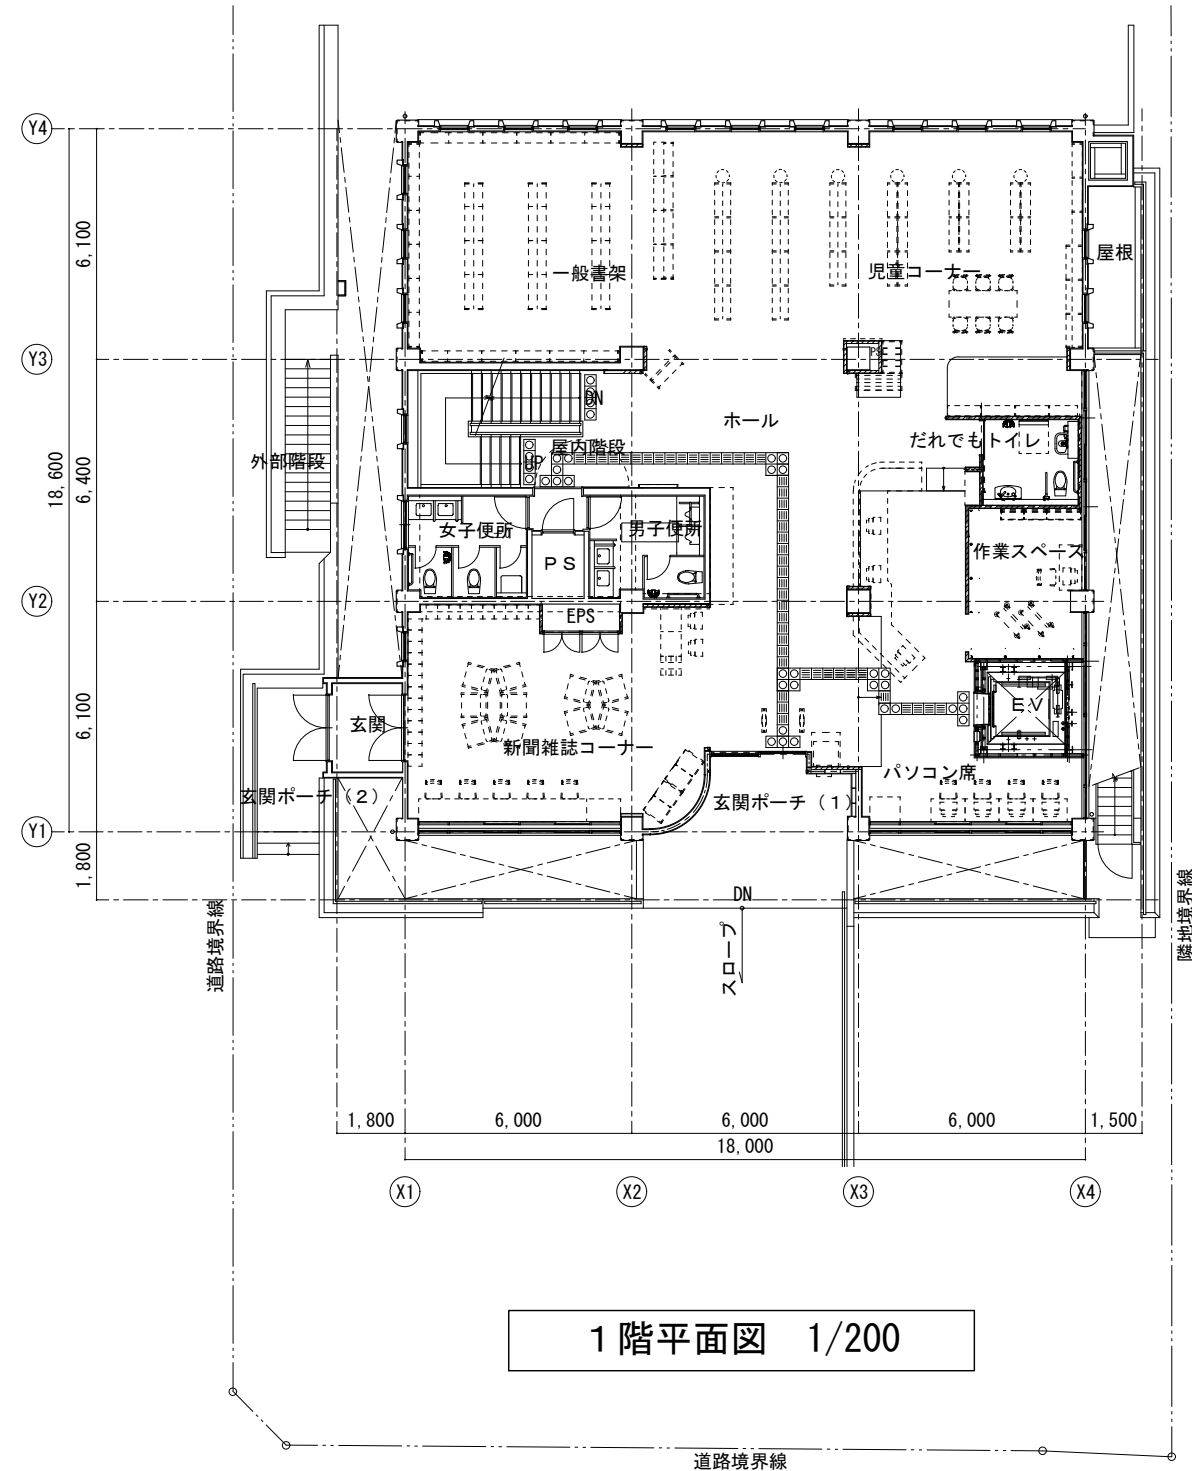

北側立面図 1/200
(隣地側・駐輪場側)

西側立面図 1/200
(前面道路側)

南側立面図 1/200
(図書館側)

断面図(体育館)

A-A断面図 1/200

B-B断面図 1/200

キープラン 1/500

地下1階平面図 1/200

1階平面図 1/200

南側立面图 1/200

西側立面图 1/200

北側立面图 1/200

東側立面图 1/200

断面図 (図書館)

A-A 断面図 1/200

B-B 断面図 1/200