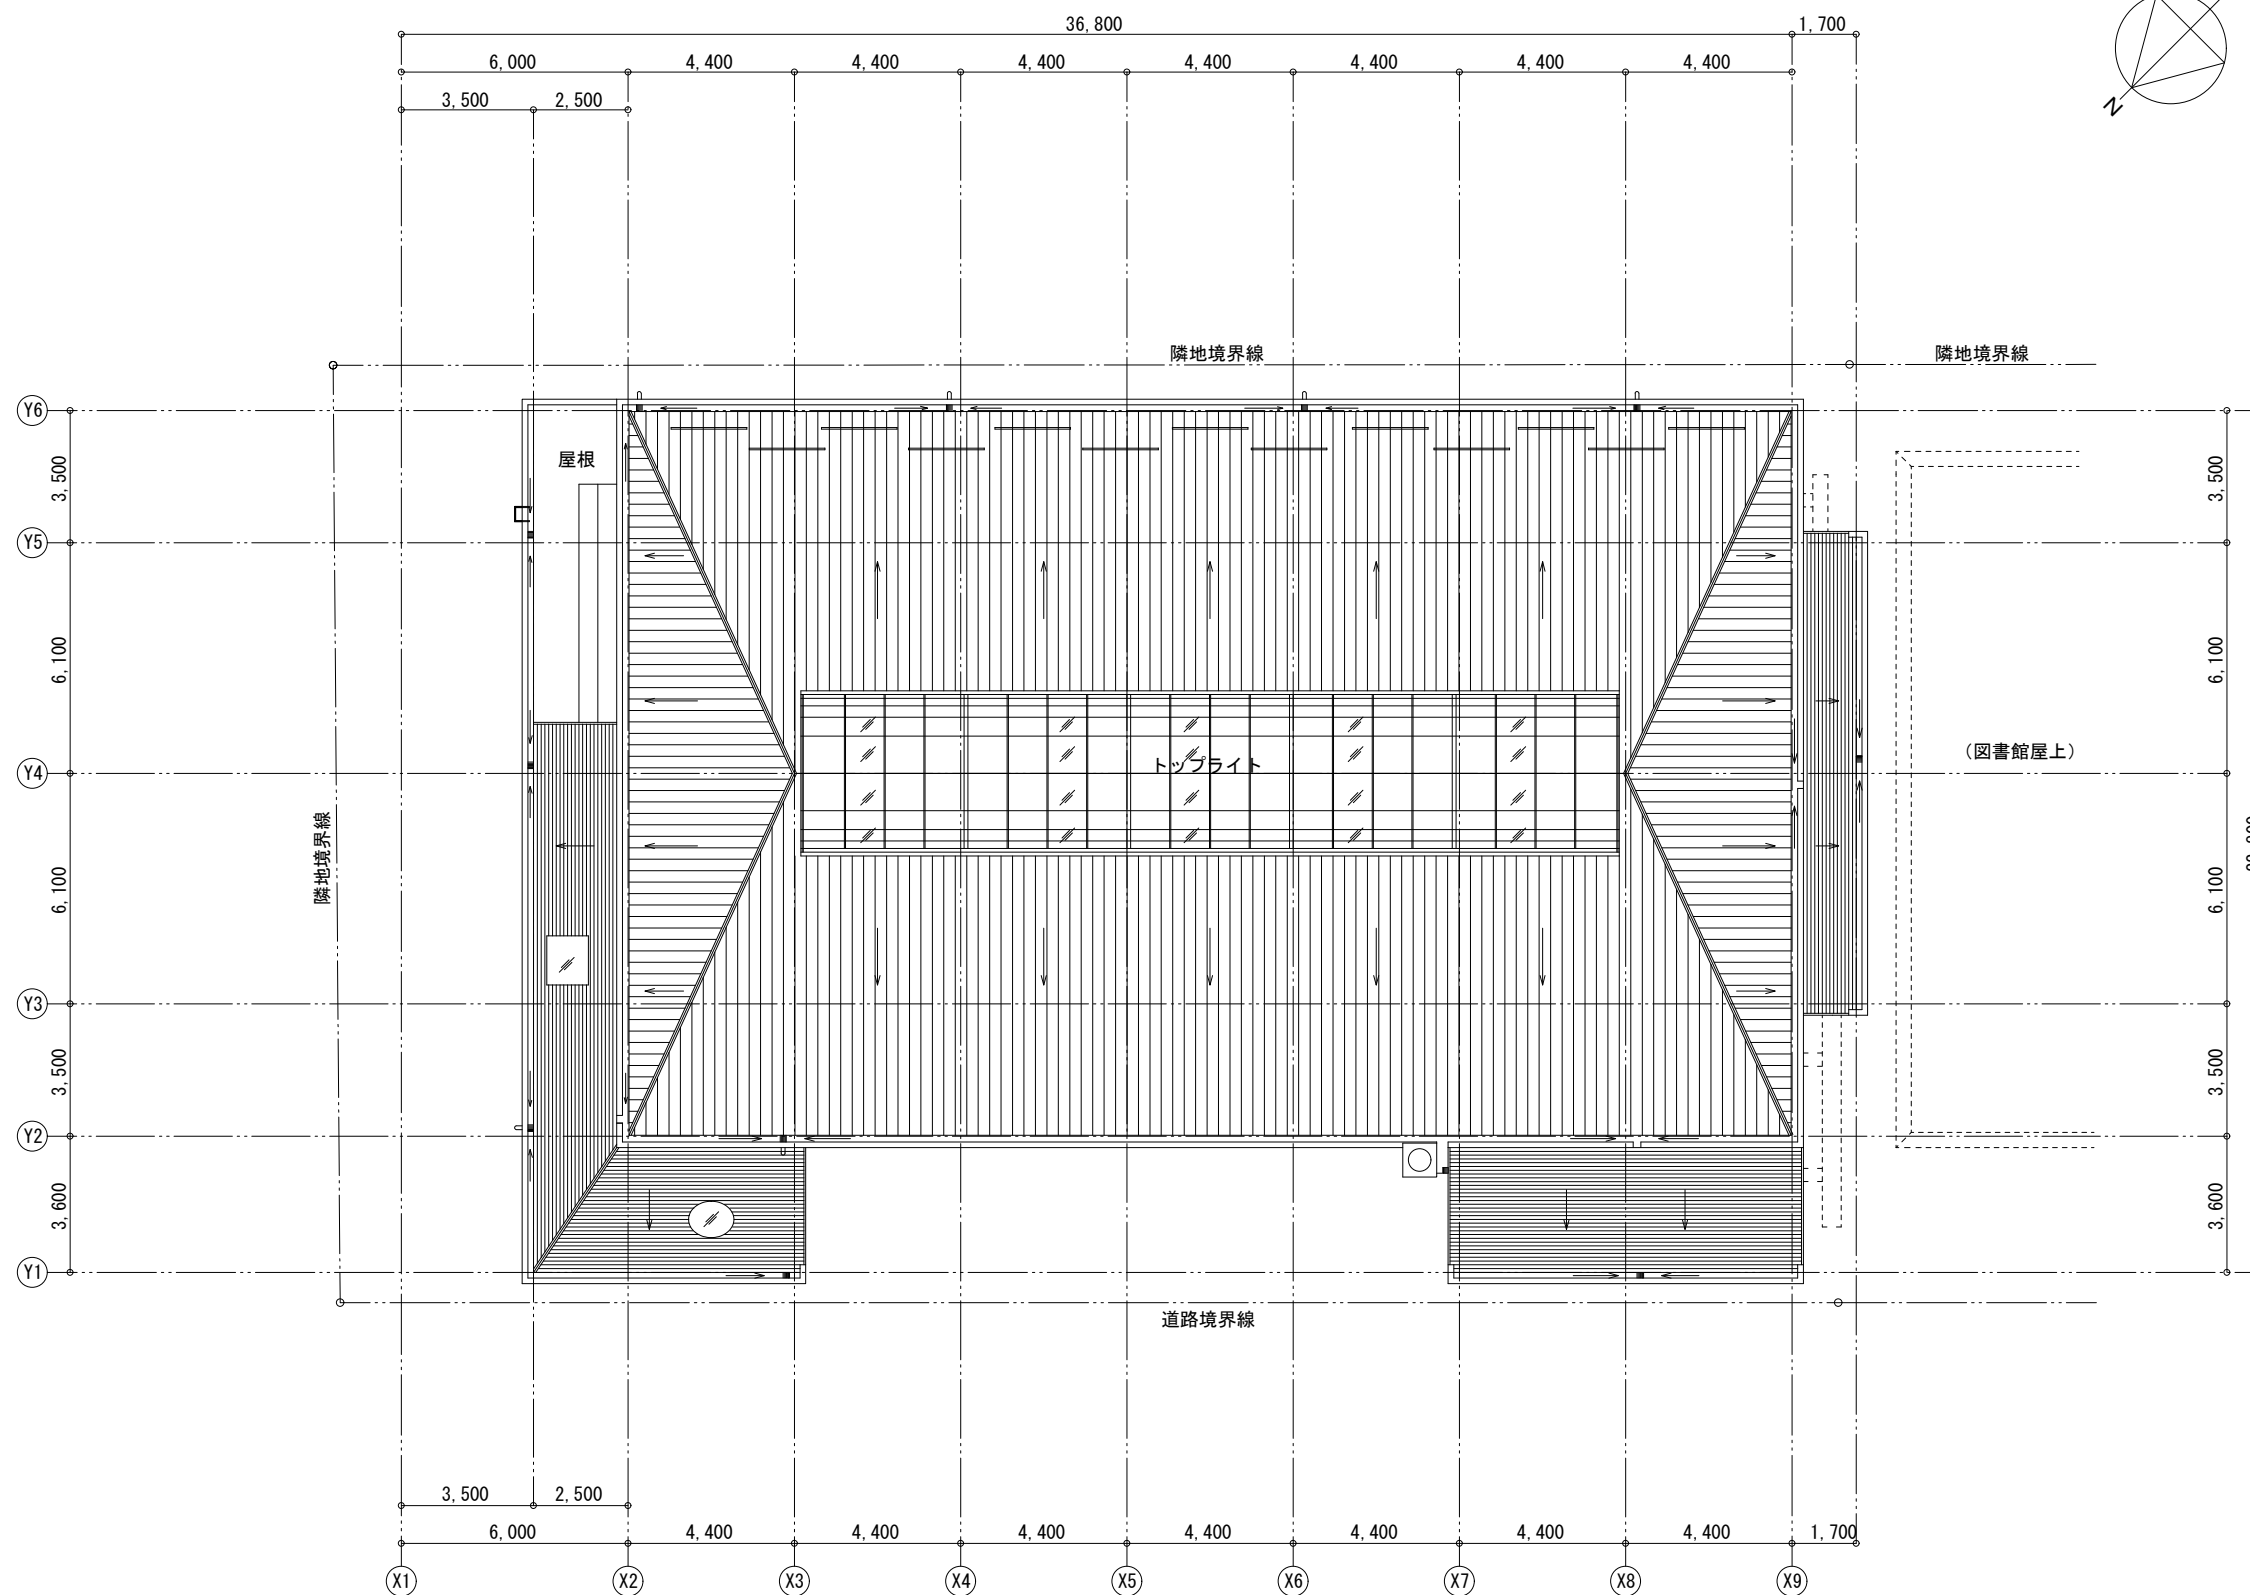

配置図 1/300

地下 2 階平面図 1/200

地下1階平面図 1/200

1階平面図 1/200

2階平面図 1/200

R階平面図 1/200

立面図 (体育館)

東側立面図 1/200
(民家隣地側)