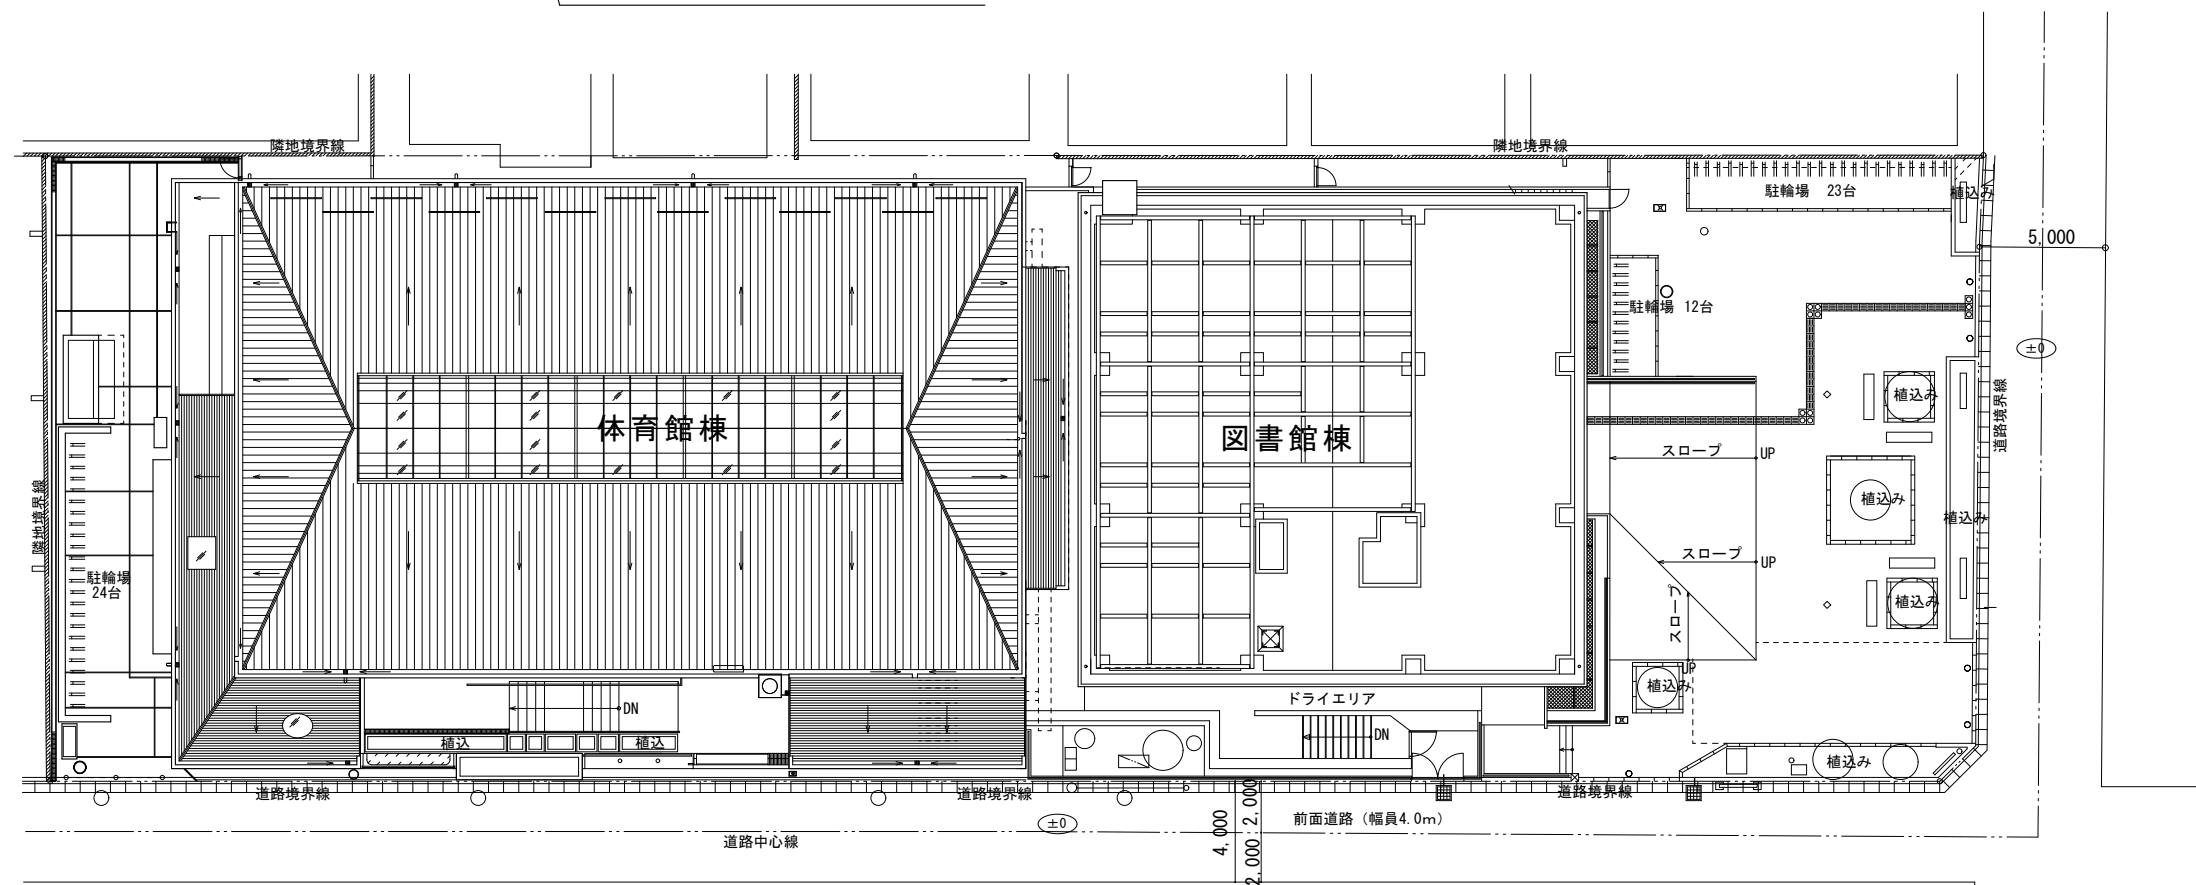

② 建物概要

- 体育館 : 地下2階 屋内プール 更衣室・シャワー室他
 : 地下1階 機械室 電気室他
 : 地上1階 トレーニングルーム フィットネススタジオ
 事務室 更衣室 シャワー室他
 : 地上2階 アリーナ 医務室 器具庫他
- 図書館 : 地下1階 YAコーナー 事務室 会議室 閉架書庫他
 : 地上1階 一般書架 ホール他
 : 地上2階 閲覧室 ホール他

③ 全体工程表

案内図

工事場所：豊島区東鴨3丁目8番7号

配置図 1/300

地下 2 階平面図 1/200

地下1階平面図 1/200

1階平面図 1/200

2階平面図 1/200

R階平面図 1/200

立面図 (体育館)

東側立面図 1/200
(民家隣地側)