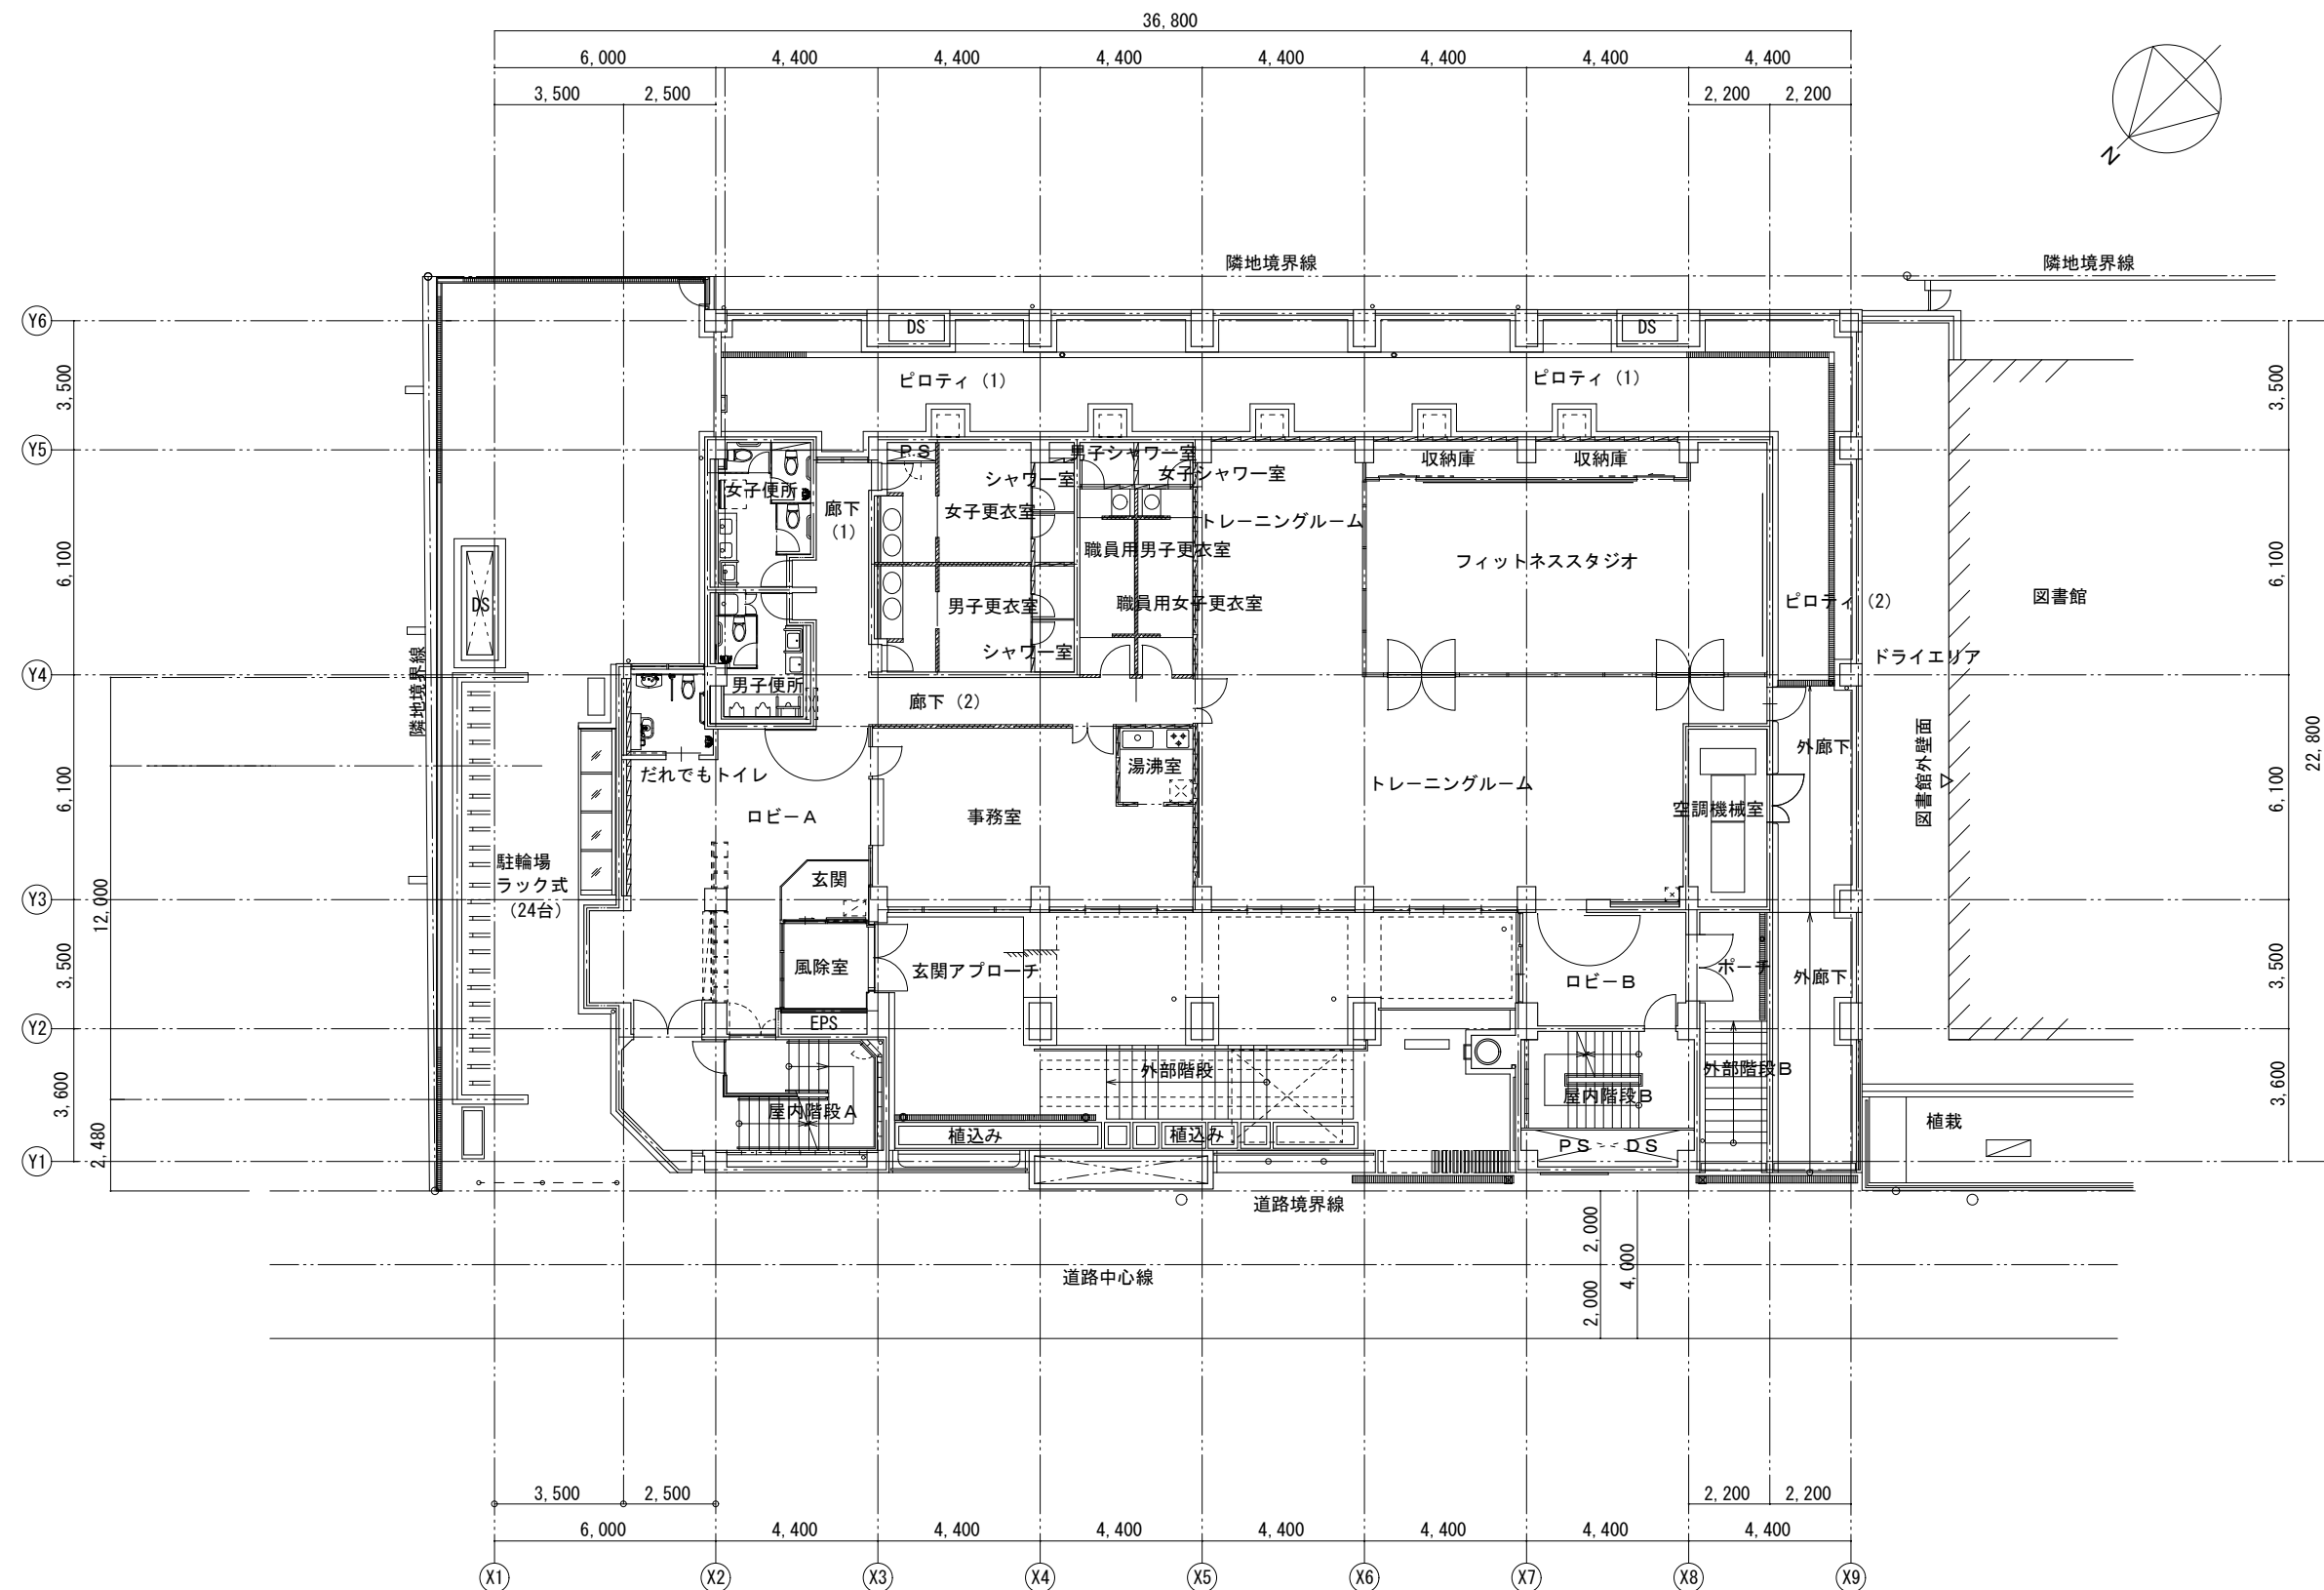

1階平面図 1/200