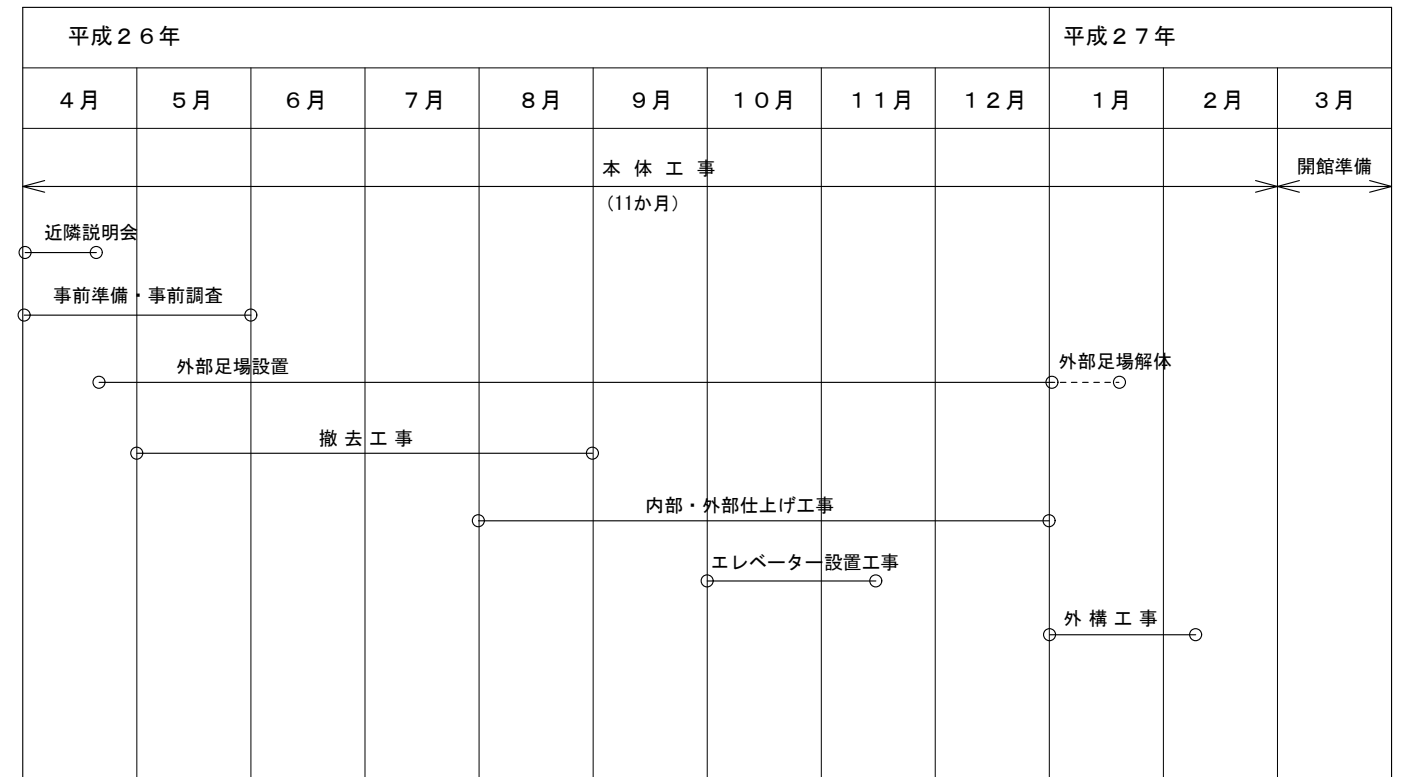

② 建物概要

- 体育館 : 地下2階 屋内プール 更衣室・シャワー室他
 : 地下1階 機械室 電気室他
 : 地上1階 トレーニングルーム フィットネススタジオ
 事務室 更衣室 シャワー室他
 : 地上2階 アリーナ 医務室 器具庫他
- 図書館 : 地下1階 YAコーナー 事務室 会議室 閉架書庫他
 : 地上1階 一般書架 ホール他
 : 地上2階 閲覧室 ホール他

③ 全体工程表

案内図

工事場所：豊島区東鴨3丁目8番7号