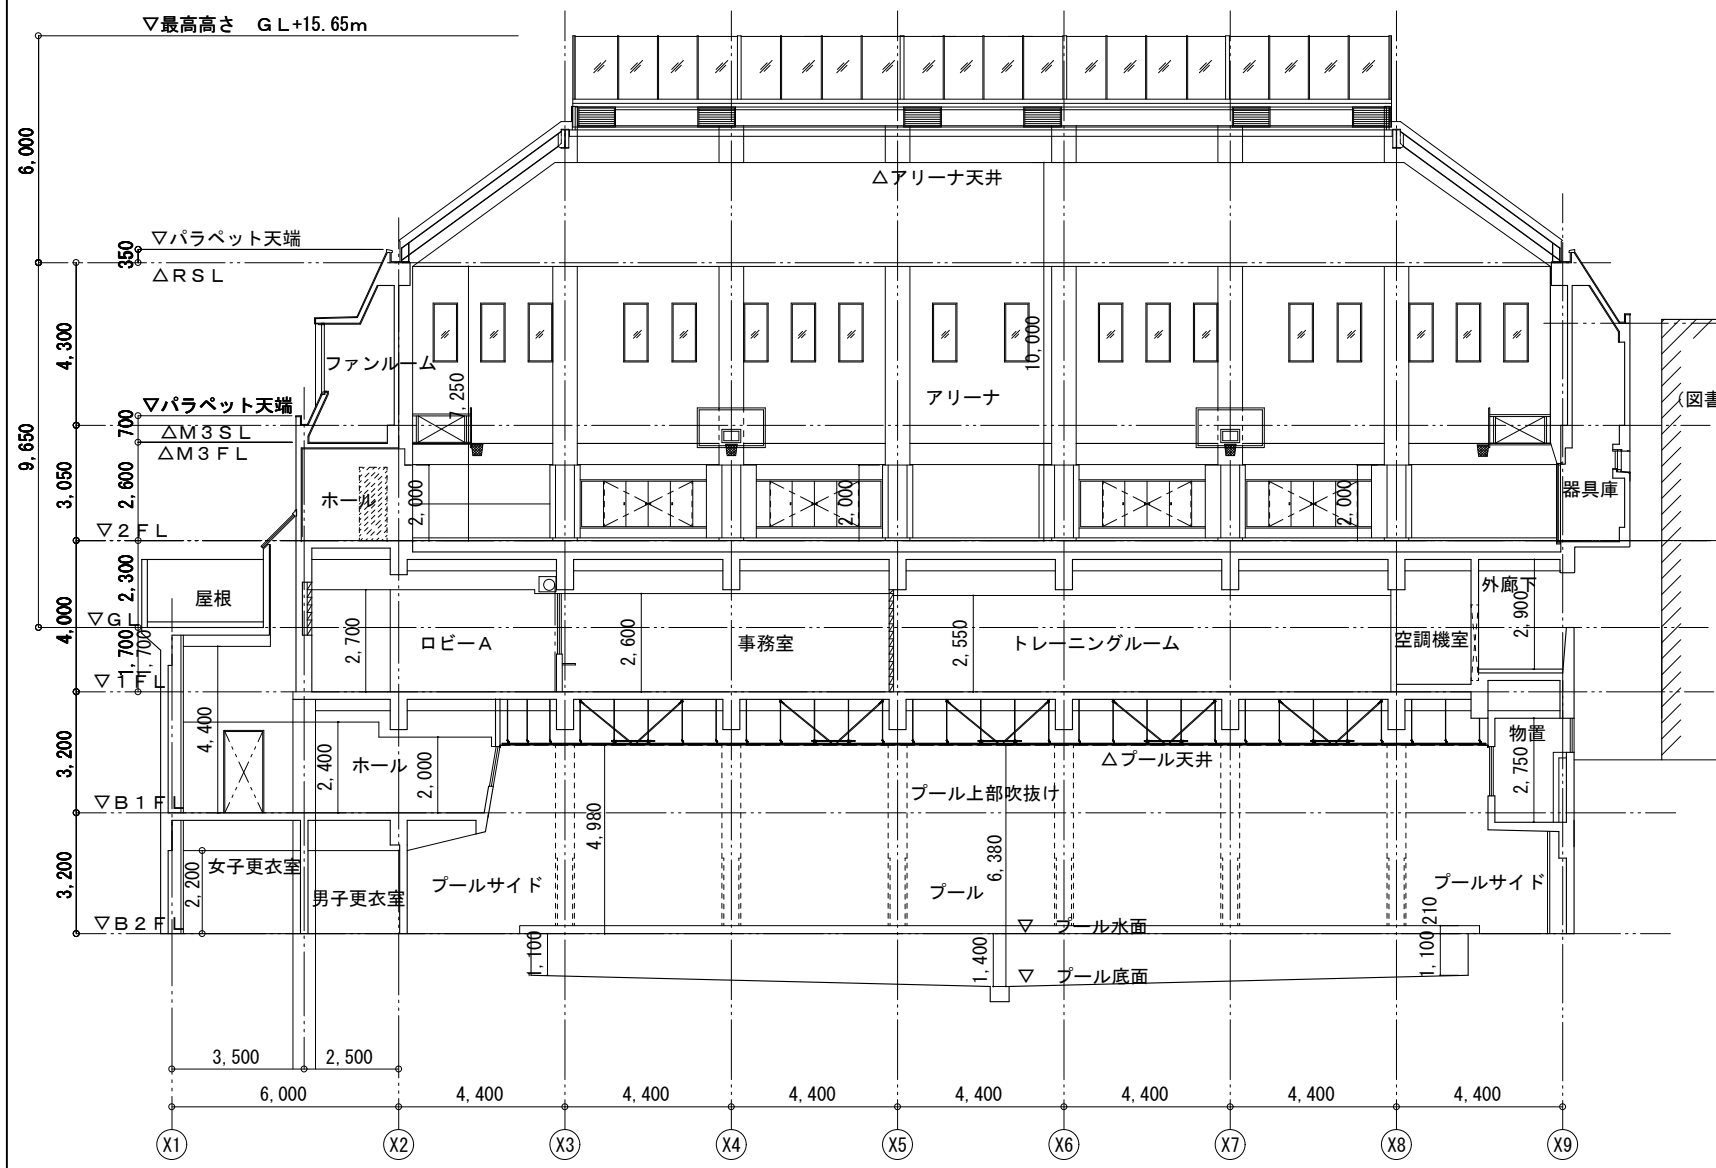

北側立面図 1/200
(隣地側・駐輪場側)

西側立面図 1/200
(前面道路側)

南側立面図 1/200
(図書館側)

断面図(体育館)

A-A断面図 1/200

B-B断面図 1/200

キープラン 1/500

地下1階平面図 1/200

1階平面図 1/200

南側立面图 1/200

西側立面图 1/200

北側立面图 1/200

東側立面图 1/200

断面図 (図書館)

A-A 断面図 1/200

B-B 断面図 1/200