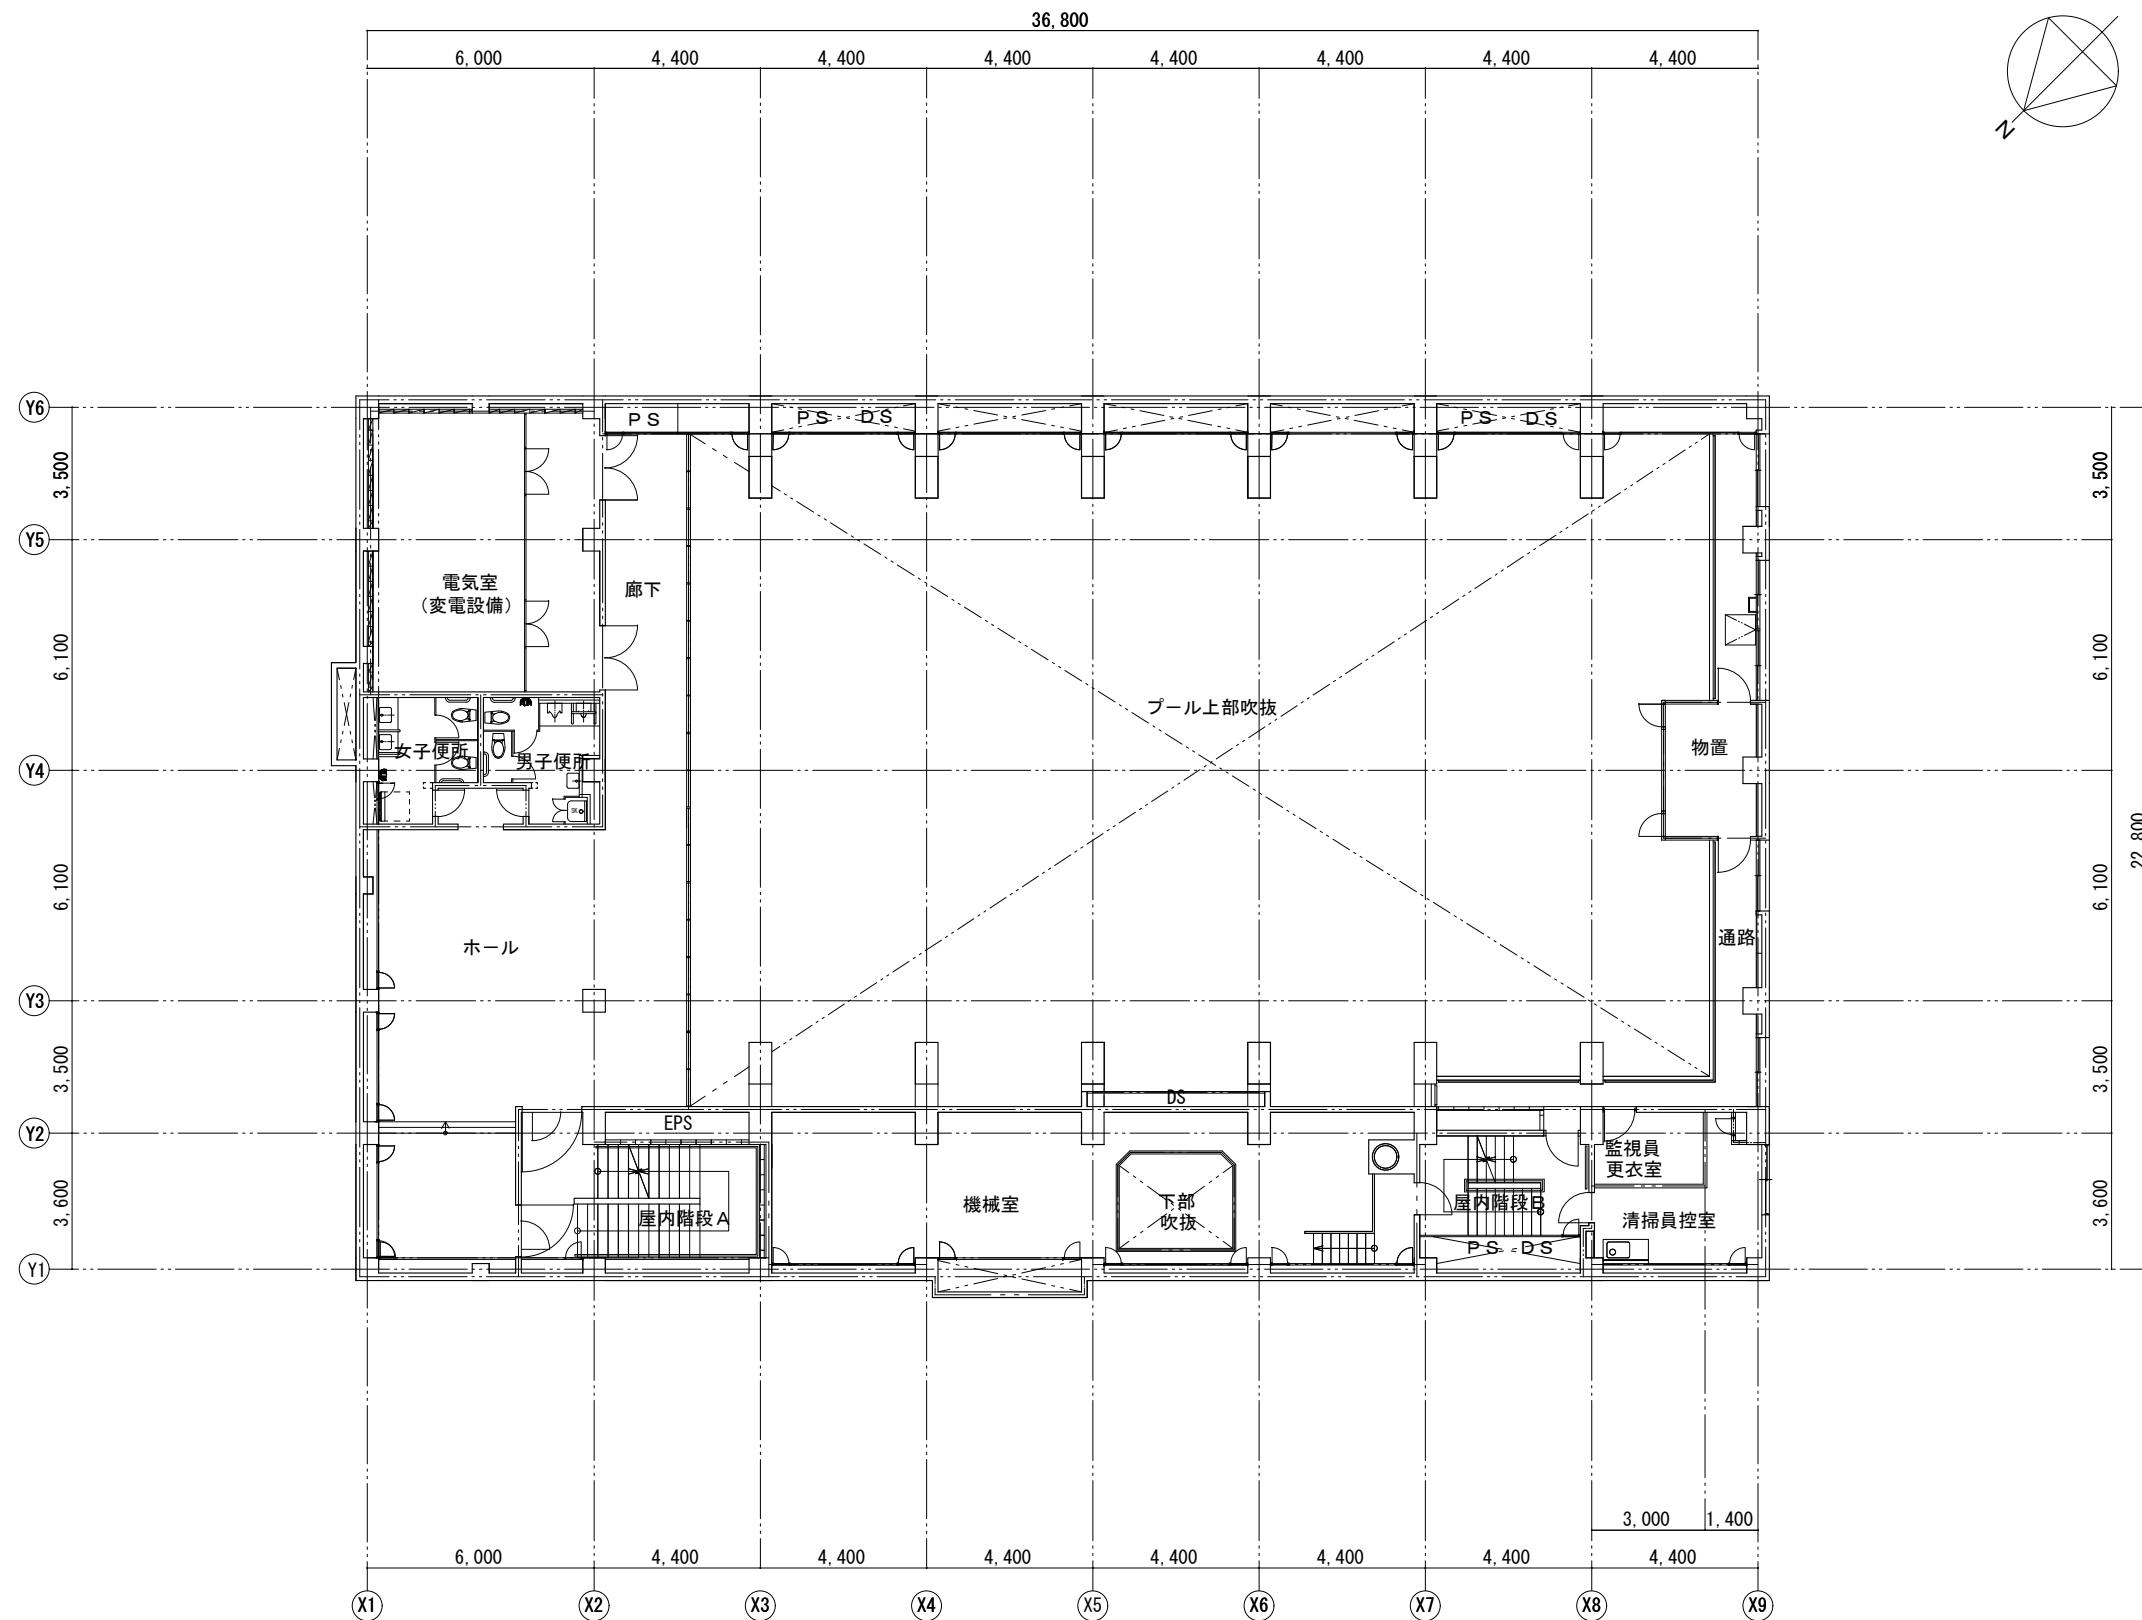

地下 2 階平面図 1/200

地下1階平面図 1/200