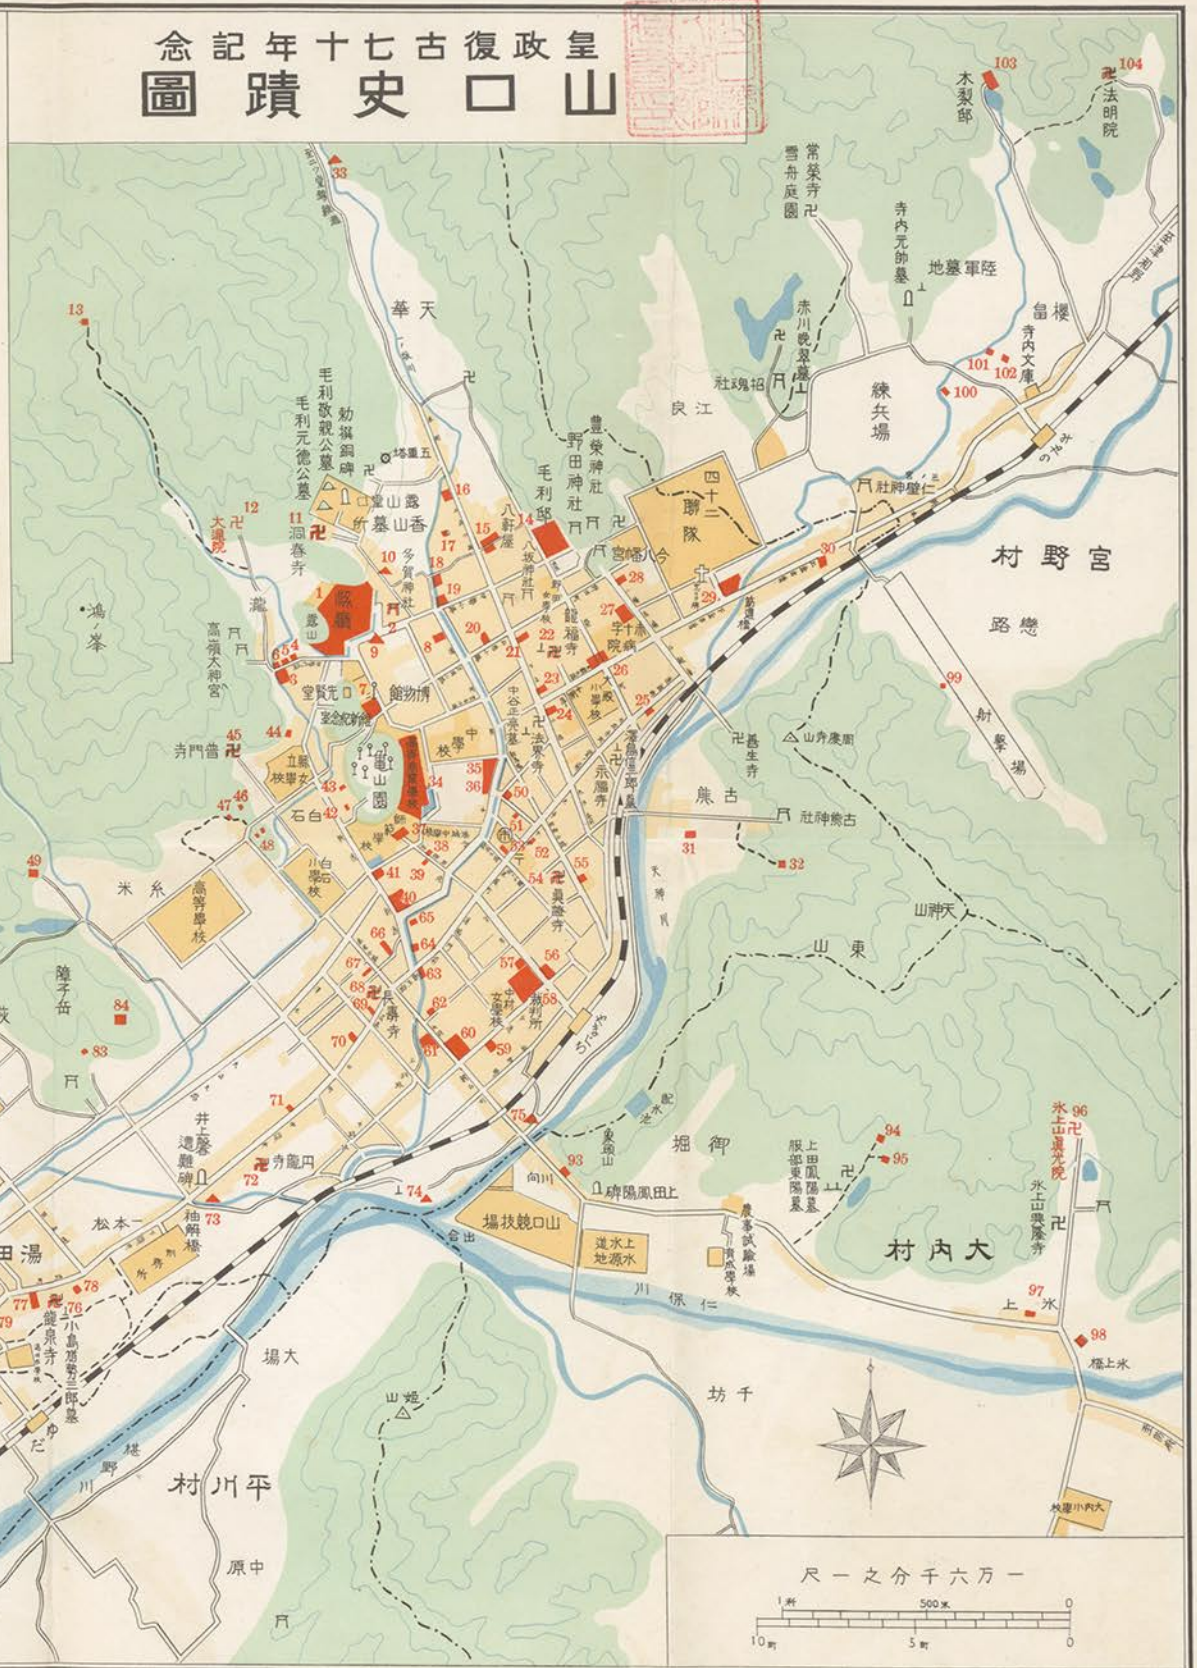

# 皇政復古十七年古蹟圖

- |              |               |
|--------------|---------------|
| 1、山口藩邸跡、御屋形、 | 34、明倫館文學寮     |
| 2、四重堂跡、      | 3635、備前兵學寮    |
| 3、五子御殿跡、     | 37、選鋒隊所(平重盛)  |
| 4、小姓部跡、      | 38、山口小學校ノ一    |
| 5、小姓部跡、      | 39、山口小學校ノ二    |
| 6、小姓部跡、      | 40、山口小學校ノ三    |
| 7、小姓部跡、      | 41、山口小學校ノ四    |
| 8、小姓部跡、      | 42、山口小學校ノ五    |
| 9、小姓部跡、      | 43、山口小學校ノ六    |
| 10、小姓部跡、     | 44、山口小學校ノ七    |
| 11、小姓部跡、     | 45、山口小學校ノ八    |
| 12、毛利元就公木像移置 | 46、山口小學校ノ九    |
| 13、山口市東北部    | 47、山口小學校ノ十    |
| 14、山口市東北部    | 48、山口小學校ノ十一   |
| 15、山口市東北部    | 49、山口小學校ノ十二   |
| 16、山口市東北部    | 50、山口小學校ノ十三   |
| 17、山口市東北部    | 51、山口小學校ノ十四   |
| 18、山口市東北部    | 52、山口小學校ノ十五   |
| 19、山口市東北部    | 53、山口小學校ノ十六   |
| 20、山口市東北部    | 54、山口小學校ノ十七   |
| 21、山口市東北部    | 55、山口小學校ノ十八   |
| 22、山口市東北部    | 56、山口小學校ノ十九   |
| 23、山口市東北部    | 57、山口小學校ノ二十   |
| 24、山口市東北部    | 58、山口小學校ノ二十一  |
| 25、山口市東北部    | 59、山口小學校ノ二十二  |
| 26、山口市東北部    | 60、山口小學校ノ二十三  |
| 27、山口市東北部    | 61、山口小學校ノ二十四  |
| 28、山口市東北部    | 62、山口小學校ノ二十五  |
| 29、山口市東北部    | 63、山口小學校ノ二十六  |
| 30、山口市東北部    | 64、山口小學校ノ二十七  |
| 31、山口市東北部    | 65、山口小學校ノ二十八  |
| 32、山口市東北部    | 66、山口小學校ノ二十九  |
| 33、山口市東北部    | 67、山口小學校ノ三十   |
| 34、山口市東北部    | 68、山口小學校ノ三十一  |
| 35、山口市東北部    | 69、山口小學校ノ三十二  |
| 36、山口市東北部    | 70、山口小學校ノ三十三  |
| 37、山口市東北部    | 71、山口小學校ノ三十四  |
| 38、山口市東北部    | 72、山口小學校ノ三十五  |
| 39、山口市東北部    | 73、山口小學校ノ三十六  |
| 40、山口市東北部    | 74、山口小學校ノ三十七  |
| 41、山口市東北部    | 75、山口小學校ノ三十八  |
| 42、山口市東北部    | 76、山口小學校ノ三十九  |
| 43、山口市東北部    | 77、山口小學校ノ四十   |
| 44、山口市東北部    | 78、山口小學校ノ四十一  |
| 45、山口市東北部    | 79、山口小學校ノ四十二  |
| 46、山口市東北部    | 80、山口小學校ノ四十三  |
| 47、山口市東北部    | 81、山口小學校ノ四十四  |
| 48、山口市東北部    | 82、山口小學校ノ四十五  |
| 49、山口市東北部    | 83、山口小學校ノ四十六  |
| 50、山口市東北部    | 84、山口小學校ノ四十七  |
| 51、山口市東北部    | 85、山口小學校ノ四十八  |
| 52、山口市東北部    | 86、山口小學校ノ四十九  |
| 53、山口市東北部    | 87、山口小學校ノ五十   |
| 54、山口市東北部    | 88、山口小學校ノ五十一  |
| 55、山口市東北部    | 89、山口小學校ノ五十二  |
| 56、山口市東北部    | 90、山口小學校ノ五十三  |
| 57、山口市東北部    | 91、山口小學校ノ五十四  |
| 58、山口市東北部    | 92、山口小學校ノ五十五  |
| 59、山口市東北部    | 93、山口小學校ノ五十六  |
| 60、山口市東北部    | 94、山口小學校ノ五十七  |
| 61、山口市東北部    | 95、山口小學校ノ五十八  |
| 62、山口市東北部    | 96、山口小學校ノ五十九  |
| 63、山口市東北部    | 97、山口小學校ノ六十   |
| 64、山口市東北部    | 98、山口小學校ノ六十一  |
| 65、山口市東北部    | 99、山口小學校ノ六十二  |
| 66、山口市東北部    | 100、山口小學校ノ六十三 |
| 67、山口市東北部    | 101、山口小學校ノ六十四 |
| 68、山口市東北部    | 102、山口小學校ノ六十五 |
| 69、山口市東北部    | 103、山口小學校ノ六十六 |
| 70、山口市東北部    | 104、山口小學校ノ六十七 |